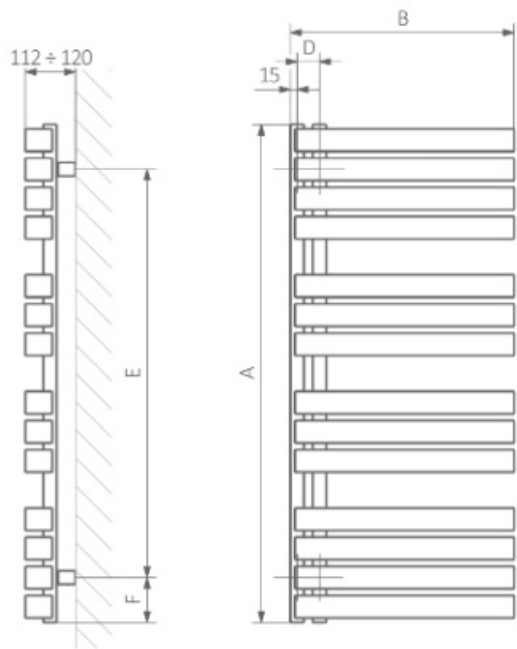

GD

2xG1/2"

57 ± 65

15

C1

57 ± 65

15

C1

Sběratel a potrubí

112 ± 120

E

F

A

B

15

D

180°

D

15

WATER/ELECTRIC RADIATOR

A ↓ [mm]	B ↔ [mm]	C1 [?] [mm]	75/65/20°C [W]	55/45/20°C [W]	 [W]	D [mm]	E [mm]	F [mm]	 [dm ³]	 [kg]	Kód výrobku
paint											
655	500	50	450	241	-	50	455	100	3.45	12.39	WGWAS065050
655	600	50	506	271	-	50	455	100	3.98	14.56	WGWAS065060
1110	500	50	764	406	800	50	910	100	5.99	21.3	WGWAS111050
1110	600	50	857	456	800	50	910	100	6.91	25.1	WGWAS111060
1695	500	50	1167	620	1200	50	1495	100	9.34	33.11	WGWAS169050
1695	600	50	1310	696	1200	50	1495	100	10.79	39.07	WGWAS169060