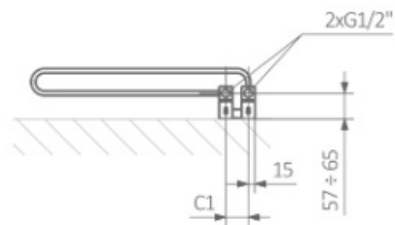

GD

2xG1/2"

57 ± 65

15

C1

57 ± 65

15

C1

Sběratel a potrubí

112 ± 120

E

F

A

B

15

D

180°

D

15

WATER/ELECTRIC RADIATOR

A ↓ [mm]	B ↔ [mm]	C1 [?] [mm]	75/65/20°C [W]	55/45/20°C [W]	 [W]	D [mm]	E [mm]	F [mm]	 [dm ³]	 [kg]	Kód výrobku
paint											
655	500	50	450	241	-	50	455	100	3.45	12.39	WGWAS065050
655	600	50	506	271	-	50	455	100	3.98	14.56	WGWAS065060
1110	500	50	764	406	800	50	910	100	5.99	21.3	WGWAS111050
1110	600	50	857	456	800	50	910	100	6.91	25.1	WGWAS111060
1695	500	50	1167	620	1200	50	1495	100	9.34	33.11	WGWAS169050
1695	600	50	1310	696	1200	50	1495	100	10.79	39.07	WGWAS169060

Warp S

DOPORUČUJEME PRO PŘIPOJENÍ GD:

Sada komplexní integrovaný ventil s T- kusem s možností připojení topné tyče skrze ventil, Chrom

WRZTSG14-CR: 149 EUR

WRZTSG15-CR: 149 EUR

Stránka: 253

Sada krycí integrovaná, Chrom