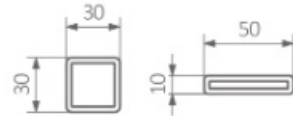

GD

2xG1/2"

57 ± 65

15

C1

57 ± 65

15

C1

180°

D

15

WATER/ELECTRIC RADIATOR

A ↓ [mm]	B ↔ [mm]	C1 [?] [mm]	75/65/20°C [W]	55/45/20°C [W]	 [W]	D [mm]	E [mm]	F [mm]	 [dm ³]	 [kg]	Kód výrobku
paint											
655	500	50	450	241	-	50	455	100	3.45	12.39	WGWAS065050
655	600	50	506	271	-	50	455	100	3.98	14.56	WGWAS065060
1110	500	50	764	406	800	50	910	100	5.99	21.3	WGWAS111050
1110	600	50	857	456	800	50	910	100	6.91	25.1	WGWAS111060
1695	500	50	1167	620	1200	50	1495	100	9.34	33.11	WGWAS169050
1695	600	50	1310	696	1200	50	1495	100	10.79	39.07	WGWAS169060

A ↕ [mm]	B ↔ [mm]	75/65/20°C [W]	55/45/20°C [W]	 [W]	Barvy RAL a speciální barvy Cena bez DPH [EUR]	Kód produktu ... Kód konfigurace s 314
655	500	450	241	400	199	GWWAS065050...
655	600	506	271	600	224	GWWAS065060...
785	500	551	297	600	251	GWWAS078050...
785	600	653	351	600	279	GWWAS078060...
915	500	643	346	600	284	GWWAS091050...
915	600	761	408	800	309	GWWAS091060...
1110	500	764	406	800	302	GWWAS111050...
1110	600	857	456	800	338	GWWAS111060...
1695	500	1167	620	1200	440	GWWAS169050...
1695	600	1310	696	1200	497	GWWAS169060...