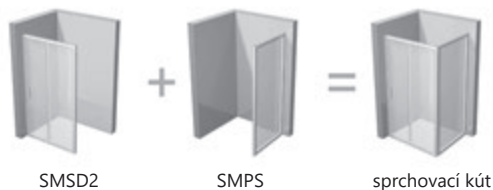

**SMPS** pevná stena

SIČ:	Typ + Výplň (sklo)	Rozmery (mm)	Cena
9SL40A00Z1	SMPS-80 L chróm+Transparent	785-800	276
9SP40A00Z1	SMPS-80 R chróm+Transparent		276
9SL70A00Z1	SMPS-90 L chróm+Transparent	885-900	295
9SP70A00Z1	SMPS-90 R chróm+Transparent		295
9SLA0A00Z1	SMPS-100 L chróm+Transparent	985-1000	314
9SPA0A00Z1	SMPS-100 R chróm+Transparent		314

Súčasťou balenia je 1x dlhý držiak

Výška výrobku 1900mm.

Vo vyhotovení

**Odporúčané vaničky:** Perseus, Perseus Pro, Perseus Pro Flat, Perseus Pro Chrome, Gigant, Gigant Pro, Gigant Pro Flat, Gigant Pro Chrome.

Pevnú stenu môžete využiť tiež iba ako samostatnú deliacu stenu, napríklad medzi sprchovacím priestorom a zvyškom kúpeľne.

**Možnosti použitia:** V prípade kombinácie s dverami SMSD2 je nutné objednať k ľavým dverám ľavú pevnú stenu SMPS, k pravým dverám pravú stenu SMPS.