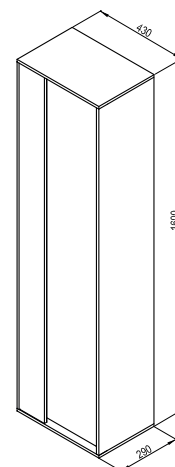

5

5 ROKOV ZÁRUKA

IMPREGNÁCIA  
PROTI VLHKOSTI

Korpus:	Biela lak	Biela lak	Biela lak
Dvierka:	Dýha orech	Dýha dub	Biela lak

## SB Step

290 x 430 x 1600 mm

Vysoká skrinka so sklenenými poličkami.

Vnútorňá farba korpusu šedá, vonkajší korpus biely lak. Dvierka biely lak, dýha dub / orech. Pánty s tlmičom dovretia.

Biela

Dýha orech

Dýha dub

Sič:	NÁBYTOK	Hmotnosť (kg)	Rozmery (mm)	Cena
X000001420	SB Step 430 biela/orech			605
X000001419	SB Step 430 biela/dub	32,4	290x430x1600	605
X000001430	SB Step 430 biela/biela			586

Rozmery nábytku sú uvedené: šírka x hĺbka x výška. Váha (hmotnosť) výrobku je brutto, tj. vrátane obalu. Dodacia lehota je štandardne do 14 dní. Ceny sú uvedené v EUR vrátane DPH.