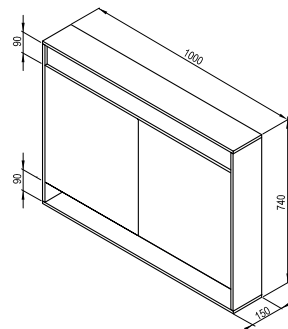

5

5 ROKOV ZÁRUKA

IMPREGNÁCIA
PROTI VLHKOSTI

Zrkadlová skrinka Step

1000 x 150 x 740 mm

Otváracie zrkadlové dverka. Obojstranné zrkadlo (na vonkajšej aj vnútornej strane dverných krídel). Dve sklenené poličky. LED osvetlenie v hornej časti.

Biela

SIČ:	NÁBYTOK	Hmotnosť (kg)	Rozmery (mm)	Cena
X000001421	MC Step 1000 biela	22.7	1000x150x740	643

SD Step

1000 x 540 x 305 mm

Skrinka pod umývadlá na dosku.

Predvrtaný otvor pre usadenie umývadla.

Plnovýsuvná zásuvka.

Korpus biely lak, dýha dub / orech.

Biela

Dýha orech

Dýha dub

SIČ:	NÁBYTOK	Hmotnosť (kg)	Rozmery (mm)	Cena
X000001418	SD Step 1000 biela/orech			605
X000001417	SD Step 1000 biela/dub	35.7	1000x540x305	605
X000001429	SD Step 1000 biela/biela			586