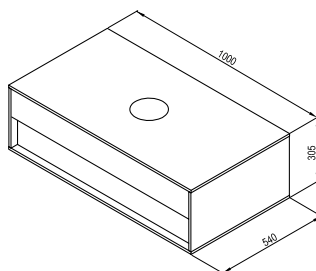

Biela

SIČ:	NÁBYTOK	Hmotnosť (kg)	Rozmery (mm)	Cena
X000001421	MC Step 1000 biela	22.7	1000x150x740	643

SD Step

1000 x 540 x 305 mm

Skrinka pod umývadlá na dosku.

Predvrtaný otvor pre usadenie umývadla.

Plnovýsuvná zásuvka.

Korpus biely lak, dýha dub / orech.

Biela

Dýha orech

Dýha dub

SIČ:	NÁBYTOK	Hmotnosť (kg)	Rozmery (mm)	Cena
X000001418	SD Step 1000 biela/orech			605
X000001417	SD Step 1000 biela/dub	35.7	1000x540x305	605
X000001429	SD Step 1000 biela/biela			586

Rozmery nábytku sú uvedené: šírka x hĺbka x výška. Váha (hmotnosť) výrobku je brutto, t.j. vrátane obalu.

Dodacia lehota je štandardne do 14 dní. Ceny sú uvedené v EUR vrátane DPH.

Upozornenie: Osvetlenie zrkadlovej skrinky je integrované s káblom pre priame zapojenie do elektroinštalácie. Neobsahuje vidlicu, vypínač ani zásuvku.