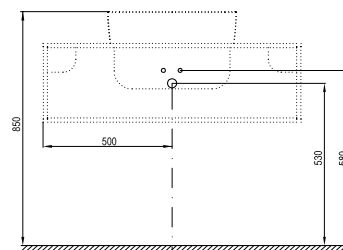

Biela

SIČ:	NÁBYTOK	Hmotnosť (kg)	Rozmery (mm)	Cena
X000001421	MC Step 1000 biela	22.7	1000x150x740	643

SD Step

1000 x 540 x 305 mm

Skrinka pod umývadlá na dosku.

Predvrtaný otvor pre usadenie umývadla.

Plnovýsuvná zásuvka.

Korpus biely lak, dýha dub / orech.

Biela

Dýha orech

Dýha dub

SIČ:	NÁBYTOK	Hmotnosť (kg)	Rozmery (mm)	Cena
X000001418	SD Step 1000 biela/orech			605
X000001417	SD Step 1000 biela/dub	35.7	1000x540x305	605
X000001429	SD Step 1000 biela/biela			586

Rozmery nábytku sú uvedené: šírka x hĺbka x výška. Váha (hmotnosť) výrobku je brutto, t.j. vrátane obalu.

Dodacia lehota je štandardne do 14 dní. Ceny sú uvedené v EUR vrátane DPH.

Upozornenie: Osvetlenie zrkadlovej skrinky je integrované s káblom pre priame zapojenie do elektroinštalácie. Neobsahuje vidlicu, vypínač ani zásuvku.