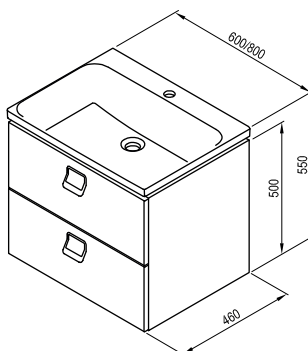

sič:	UMÝVADLÁ	Hmotnosť (kg)	Rozmery (mm)	Cena
XJX01260001	Umývadlo Comfort 600 keramické white	14.68	600x460	117
XJX01280001	Umývadlo Comfort 800 keramické white	16.7	800x460	159
sič:	PRÍSLUŠENSTVO	Hmotnosť (kg)		Cena
X01723	Umývadlový sifón s pevnou piletou	0.56	-	37

## SD Comfort 600/800

600 / 800 x 460 x 500 mm

Závesná skrinka s dvoma zásuvkami.

Skrinky Comfort sú vybavené štandardne bielym madlom, ktoré možno obmeniť dokúpením madla v dekore chróm.

Pri kombinácii s umývadlom Comfort je nutné použiť umývadlový sifón s pevnou piletou.

Biela

sič:	NÁBYTOK	Hmotnosť (kg)	Rozmery (mm)	Cena
X000001377	SD Comfort 600 biela/ biela	27	600x460x500	492
X000001378	SD Comfort 800 biela/ biela	31	800x460x500	530
sič:	PRÍSLUŠENSTVO	Hmotnosť (kg)		Cena
X000001385	Madlo Comfort chróm	0.186		15

Rozmery nábytku sú uvedené: šírka x hĺbka x výška. Váha (hmotnosť) výrobku je brutto, t.j. vrátane obalu.

Dodacia lehota je štandardne do 14 dní. Ceny sú uvedené v EUR vrátane DPH.

Umývadlá sú dodávané len s otvorom 35 mm pre stojankovú batériu.