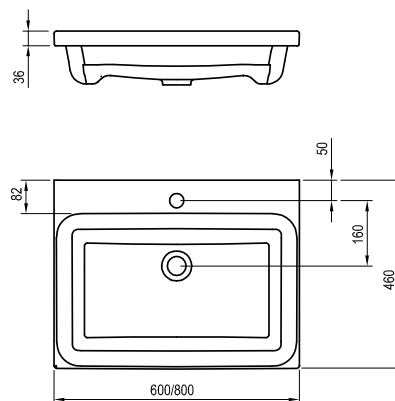

## Umývadlo Comfort 600/800 - keramika

600 / 800 x 460 mm

Umývadlo je určené k zapusteniu do skrinky SD Comfort.

Nemožno samostatne inštalovať na stenu a je nutné ho kombinovať s umývadlovým sifónom s pevnou piletou.

sič:	UMÝVADLÁ	Hmotnosť (kg)	Rozmery (mm)	Cena
XJX01260001	Umývadlo Comfort 600 keramické white	14.68	600x460	117
XJX01280001	Umývadlo Comfort 800 keramické white	16.7	800x460	159
sič:	PRÍSLUŠENSTVO	Hmotnosť (kg)		Cena
X01723	Umývadlový sifón s pevnou piletou	0.56	-	37

Biela

sič:	NÁBYTOK	Hmotnosť (kg)	Rozmery (mm)	Cena
X000001377	SD Comfort 600 biela/ biela	27	600x460x500	492
X000001378	SD Comfort 800 biela/ biela	31	800x460x500	530
sič:	PRÍSLUŠENSTVO	Hmotnosť (kg)		Cena
X000001385	Madlo Comfort chróm	0.186		15

Rozmery nábytku sú uvedené: šírka x hĺbka x výška. Váha (hmotnosť) výrobku je brutto, t.j. vrátane obalu.

Dodacia lehota je štandardne do 14 dní. Ceny sú uvedené v EUR vrátane DPH.

Umývadlá sú dodávané len s otvorom 35 mm pre stojankovú batériu.