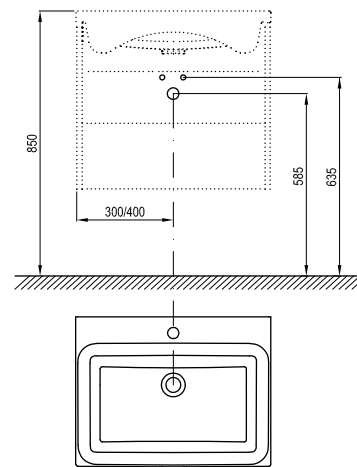

sič:	UMÝVADLÁ	Hmotnosť (kg)	Rozmery (mm)	Cena
XJX01260001	Umývadlo Comfort 600 keramické white	14.68	600x460	117
XJX01280001	Umývadlo Comfort 800 keramické white	16.7	800x460	159
sič:	PRÍSLUŠENSTVO	Hmotnosť (kg)		Cena
X01723	Umývadlový sifón s pevnou piletou	0.56	-	37

## SD Comfort 600/800

600 / 800 x 460 x 500 mm

Závesná skrinka s dvoma zásuvkami.

Skrinky Comfort sú vybavené štandardne bielym madlom, ktoré možno obmeniť dokúpením madla v dekore chróm.

Pri kombinácii s umývadlom Comfort je nutné použiť umývadlový sifón s pevnou piletou.

Biela

sič:	NÁBYTOK	Hmotnosť (kg)	Rozmery (mm)	Cena
X000001377	SD Comfort 600 biela/ biela	27	600x460x500	492
X000001378	SD Comfort 800 biela/ biela	31	800x460x500	530
sič:	PRÍSLUŠENSTVO	Hmotnosť (kg)		Cena
X000001385	Madlo Comfort chróm	0.186		15

Rozmery nábytku sú uvedené: šírka x hĺbka x výška. Váha (hmotnosť) výrobku je brutto, t.j. vrátane obalu.

Dodacia lehota je štandardne do 14 dní. Ceny sú uvedené v EUR vrátane DPH.

Umývadlá sú dodávané len s otvorom 35 mm pre stojankovú batériu.