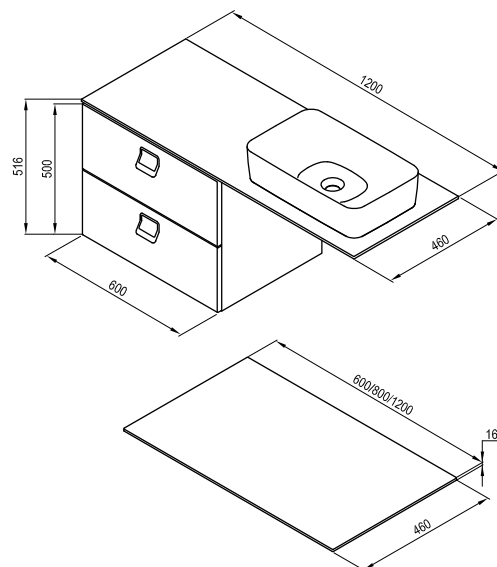

| | |
|----------|-----------|
| Korpus: | Biela lak |
| Dvierka: | Biela lak |

Doska Comfort 600/800/1200

600 / 800 / 1200 x 460 mm

Biela doska Comfort je určená pre kombinácie so skrinkami Comfort 600/800.

Umiestnenie umývadla a batérie na dosku je variabilné.

Na dosku Comfort doporučujeme keramické umývadlá Uni Slim.

| SIČ: | NÁBYTOK | Hmotnosť (kg) | Rozmery (mm) | Cena |
|------------|-----------------------------------|---------------|--------------|------|
| X000001379 | Doska Comfort 600 biela | 4.7 | 600x460 | 79 |
| X000001380 | Doska Comfort 800 biela | 6.4 | 800x460 | 98 |
| X000001381 | Doska Comfort 1200 biela | 9.2 | 1200x460 | 117 |
| SIČ: | PRÍSLUŠENSTVO | Hmotnosť (kg) | | Cena |
| X000001375 | Konzola dosky Balance/Comfort 120 | 3 | - | 26 |
| X000001384 | Vešiak uterákov Comfort biely | 2 | - | 45 |

SB Comfort 350/400

350 x 320 x 1600 mm

400 x 165 x 1600 mm

Vysoká závesná skrinka so šiestimi poličkami z dymového skla.

Otočením výrobku získate ľavý alebo pravý variant otvárania dvierok.

Skrinky Comfort sú vybavené štandardne bielym madlom, ktoré možno obmeniť dokúpením madla v dekore chróm.

| SIČ: | NÁBYTOK | Hmotnosť (kg) | Rozmery (mm) | Cena |
|------------|----------------------------|---------------|--------------|------|
| X000001382 | SB Comfort 400 biela/biela | 25 | 350x320x1600 | 393 |
| X000001383 | SB Comfort 350 biela/biela | 29.4 | 400x165x1600 | 393 |
| SIČ: | PRÍSLUŠENSTVO | Hmotnosť (kg) | | Cena |
| X000001385 | Madlo Comfort chróm | 0.186 | | 15 |