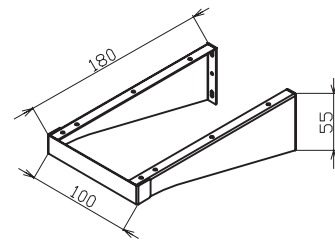

5

5 ROKOV ZÁRUKA

IMPREGNÁCIA
PROTI VLNKOSTI

Konzola dosky Balance

Konzola podopiera dosku Balance 1200 pri variante s jednou skrinkou.

sič:	PRÍSLUŠENSTVO	Hmotnosť (kg)	Rozmery (mm)	Cena
X000001375	Konzola dosky Balance/Comfort 120	3	100 x 180 x 55	26

Vešiak uterákov Balance biely

Nastaviteľný vešiak pre pravý aj ľavý variant, určený pre dosku Balance 1200.

sič:	PRÍSLUŠENSTVO	Hmotnosť (kg)	Cena
X000001376	Vešiak uterákov Balance biely	2	45

Umývadlový nábytkový sifón s pevnou pileťou

Umývadlový nábytkový sifón je určený k umývadlám Balance zapustených do závesných skriniek rovnakej série.

sič:	PRÍSLUŠENSTVO	Hmotnosť (kg)	Cena
X01723	Umývadlový sifón s pevnou pileťou	0,56	37

Rozmery nábytku sú uvedené: šírka x hĺbka x výška. Váha (hmotnosť) výrobku je brutto, t.j. vrátane obalu. Dodacia lehota je štandardne do 14 dní. Ceny sú uvedené v EUR vrátane DPH.