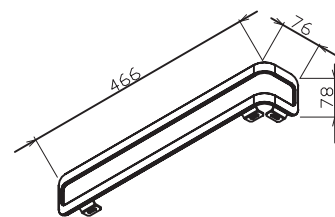

5

5 ROKOV ZÁRUKA

IMPREGNÁCIA
PROTI VLNKOSTI

Konzola dosky Balance

Konzola podopiera dosku Balance 1200 pri variante s jednou skrinkou.

sič:	PRÍSLUŠENSTVO	Hmotnosť (kg)	Rozmery (mm)	Cena
X000001375	Konzola dosky Balance/Comfort 120	3	100 x 180 x 55	26

Vešiak uterákov Balance biely

Nastaviteľný vešiak pre pravý aj ľavý variant, určený pre dosku Balance 1200.

sič:	PRÍSLUŠENSTVO	Hmotnosť (kg)	Cena
X000001376	Vešiak uterákov Balance biely	2	45

Umývadlový nábytkový sifón s pevnou pileťou

Umývadlový nábytkový sifón je určený k umývadlám Balance zapustených do závesných skriniek rovnakej série.

sič:	PRÍSLUŠENSTVO	Hmotnosť (kg)	Cena
X01723	Umývadlový sifón s pevnou pileťou	0,56	37

Rozmery nábytku sú uvedené: šírka x hĺbka x výška. Váha (hmotnosť) výrobku je brutto, t.j. vrátane obalu. Dodacia lehota je štandardne do 14 dní. Ceny sú uvedené v EUR vrátane DPH.