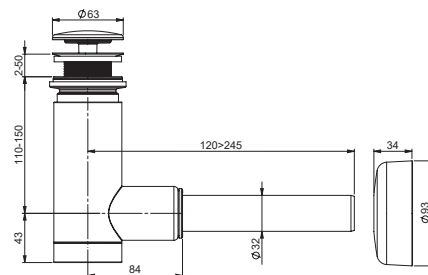

5

5 ROKOV ZÁRUKA

IMPREGNÁCIA
PROTI VLNKOSTI

Konzola dosky Balance

Konzola podopiera dosku Balance 1200 pri variante s jednou skrinkou.

sič:	PRÍSLUŠENSTVO	Hmotnosť (kg)	Rozmery (mm)	Cena
X000001375	Konzola dosky Balance/Comfort 120	3	100 x 180 x 55	26

Vešiak uterákov Balance biely

Nastaviteľný vešiak pre pravý aj ľavý variant, určený pre dosku Balance 1200.

sič:	PRÍSLUŠENSTVO	Hmotnosť (kg)	Cena
X000001376	Vešiak uterákov Balance biely	2	45

Umývadlový nábytkový sifón s pevnou pileťou

Umývadlový nábytkový sifón je určený k umývadlám Balance zapustených do závesných skriniek rovnakej série.

sič:	PRÍSLUŠENSTVO	Hmotnosť (kg)	Cena
X01723	Umývadlový sifón s pevnou pileťou	0,56	37

Rozmery nábytku sú uvedené: šírka x hĺbka x výška. Váha (hmotnosť) výrobku je brutto, t.j. vrátane obalu. Dodacia lehota je štandardne do 14 dní. Ceny sú uvedené v EUR vrátane DPH.