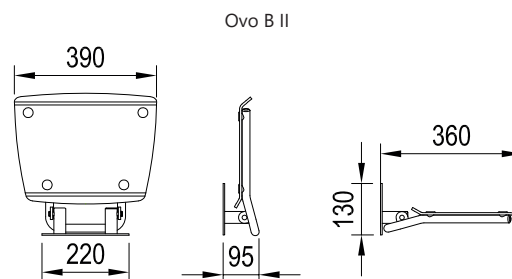

Ovo B II Decor

Ovo B II decor - Blueline
Zaberajú len 10 cm od steny

Ovo B II decor - Text
Zaberajú len 10 cm od steny

Dizajnové sedadlá sú vhodné predovšetkým:

- do úzkej predsiene a chodby pri obúvaní
- na balkón pri relaxácii
- vo verejných priestoroch a do rekreačných zariadení

SIČ:	Označenie (typ)	Farba	Rozmery (mm)	Cena
B8F000055	Sedadlo OVO-B II-BLUELINE	priesvitná biela s modrými čiarami	390x360	178
B8F000054	Sedadlo OVO-B II-TEXT	priesvitná biela s čiernymi písmenami	390x360	178

Rozmery výrobkov sú uvedené v tvare šírka/hĺbka.

Dodacia lehota je štandardne do 14 dní. Ceny sú uvedené v EUR vrátane DPH.