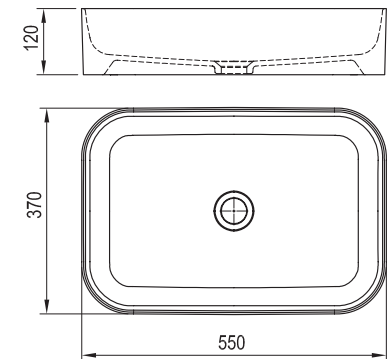

Umývadlo Ceramic Slim O - keramika

550 x 370 x 120mm

Tenkostenný variant umývadiel Ceramic má presne definované subtílné hrany.

Umývadlo je potrebné kombinovať s pevnou umývadlovou piletou.

sič:	UMÝVADLÁ	Hmotnosť (kg)	Rozmery (mm)	Cena
XJX01155001	Umývadlo Ceramic 550 O Slim keramické white	9	550x370x120	185

Umývadlo Ceramic Slim R - keramika

550 x 370 x 120mm

Tenkostenný variant umývadiel Ceramic má presne definované subtílné hrany.

Umývadlo je potrebné kombinovať s pevnou umývadlovou piletou.

sič:	UMÝVADLÁ	Hmotnosť (kg)	Rozmery (mm)	Cena
XJX01155002	Umývadlo Ceramic 550 R Slim keramické white	10.4	550x370x120	185