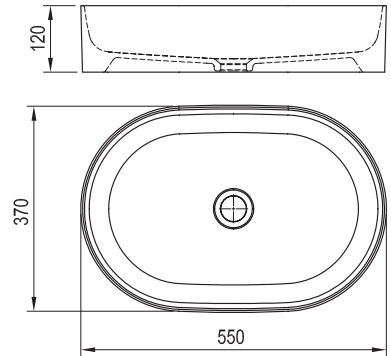

Umývadlo Ceramic Slim O - keramika

550 x 370 x 120mm

Tenkostenný variant umývadiel Ceramic má presne definované subtílné hrany.

Umývadlo je potrebné kombinovať s pevnou umývadlovou piletou.

sič:	UMÝVADLÁ	Hmotnosť (kg)	Rozmery (mm)	Cena
XJX01155001	Umývadlo Ceramic 550 O Slim keramické white	9	550x370x120	185

Umývadlo Ceramic Slim R - keramika

550 x 370 x 120mm

Tenkostenný variant umývadiel Ceramic má presne definované subtílné hrany.

Umývadlo je potrebné kombinovať s pevnou umývadlovou piletou.

sič:	UMÝVADLÁ	Hmotnosť (kg)	Rozmery (mm)	Cena
XJX01155002	Umývadlo Ceramic 550 R Slim keramické white	10.4	550x370x120	185