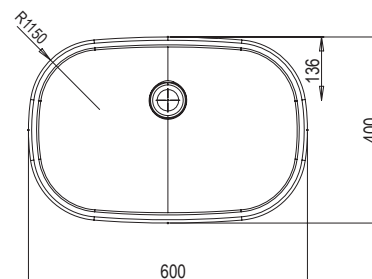

5

5 ROKOV ZÁRUKA

Umývadlo Ceramic O - keramika

600 x 400 x 120mm

Umývadlo Ceramic O príjemne vyváži strohosť pravých uhlov v kúpeľni.

Umývadlá je potrebné kombinovať s pevnou umývadlovou piletou.

| SiC: | UMÝVADLÁ | Hmotnosť (kg) | Rozmery (mm) | Cena |
|-------------|--|---------------|--------------|------|
| XJX01160001 | Umývadlo Ceramic 600 O keramické white | 12.5 | 600x400x120 | 143 |

Umývadlo Ceramic R - keramika

600 x 400 x 120mm

Umývadlo Ceramic R pokračuje v trende moderných priamych liniek, ale potláča ich ostrosť, upokojuje a zaobljuje.

Umývadlá je potrebné kombinovať s pevnou umývadlovou piletou.

| SiC: | UMÝVADLÁ | Hmotnosť (kg) | Rozmery (mm) | Cena |
|-------------|--|---------------|--------------|------|
| XJX01160002 | Umývadlo Ceramic 600 R keramické white | 13 | 600x400x120 | 143 |

| SiC: | PŘÍSLUŠENSTVO | Cena |
|--------|-----------------------------------|------|
| X01439 | Umývadlová pileta pevná chróm | 16 |
| X01695 | Umývadlová pileta pevná keramická | 37 |
| X01371 | Umývadlový sifón chróm | 72 |
| X01436 | Umývadlový sifón U trubkový chróm | 17 |
| X01612 | Umývadlový sifón nábytkový | 12 |