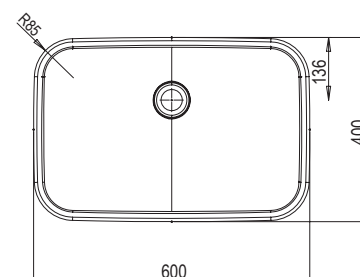

5

5 ROKOV ZÁRUKA

Umývadlo Ceramic O - keramika

600 x 400 x 120mm

Umývadlo Ceramic O príjemne vyváži strohosť pravých uhlov v kúpeľni.

Umývadlá je potrebné kombinovať s pevnou umývadlovou piletou.

| SiC: | UMÝVADLÁ | Hmotnosť (kg) | Rozmery (mm) | Cena |
|-------------|--|---------------|--------------|------|
| XJX01160001 | Umývadlo Ceramic 600 O keramické white | 12.5 | 600x400x120 | 143 |

Umývadlo Ceramic R - keramika

600 x 400 x 120mm

Umývadlo Ceramic R pokračuje v trende moderných priamych liniek, ale potláča ich ostrosť, upokojuje a zaobljuje.

Umývadlá je potrebné kombinovať s pevnou umývadlovou piletou.

| SiC: | UMÝVADLÁ | Hmotnosť (kg) | Rozmery (mm) | Cena |
|-------------|--|---------------|--------------|------|
| XJX01160002 | Umývadlo Ceramic 600 R keramické white | 13 | 600x400x120 | 143 |

| SiC: | PŘÍSLUŠENSTVO | Cena |
|--------|-----------------------------------|------|
| X01439 | Umývadlová pileta pevná chróm | 16 |
| X01695 | Umývadlová pileta pevná keramická | 37 |
| X01371 | Umývadlový sifón chróm | 72 |
| X01436 | Umývadlový sifón U trubkový chróm | 17 |
| X01612 | Umývadlový sifón nábytkový | 12 |