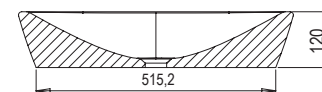

5

5 ROKOV ZÁRUKA

Umývadlo Ceramic O - keramika

600 x 400 x 120mm

Umývadlo Ceramic O príjemne vyváži strohosť pravých uhlov v kúpeľni.

Umývadlá je potrebné kombinovať s pevnou umývadlovou piletou.

| SiC: | UMÝVADLÁ | Hmotnosť (kg) | Rozmery (mm) | Cena |
|-------------|--|---------------|--------------|------|
| XJX01160001 | Umývadlo Ceramic 600 O keramické white | 12.5 | 600x400x120 | 143 |

Umývadlo Ceramic R - keramika

600 x 400 x 120mm

Umývadlo Ceramic R pokračuje v trende moderných priamych liniek, ale potláča ich ostrosť, upokojuje a zaobljuje.

Umývadlá je potrebné kombinovať s pevnou umývadlovou piletou.

| SiC: | UMÝVADLÁ | Hmotnosť (kg) | Rozmery (mm) | Cena |
|-------------|--|---------------|--------------|------|
| XJX01160002 | Umývadlo Ceramic 600 R keramické white | 13 | 600x400x120 | 143 |

| SiC: | PŘÍSLUŠENSTVO | Cena |
|--------|-----------------------------------|------|
| X01439 | Umývadlová pileta pevná chróm | 16 |
| X01695 | Umývadlová pileta pevná keramická | 37 |
| X01371 | Umývadlový sifón chróm | 72 |
| X01436 | Umývadlový sifón U trubkový chróm | 17 |
| X01612 | Umývadlový sifón nábytkový | 12 |