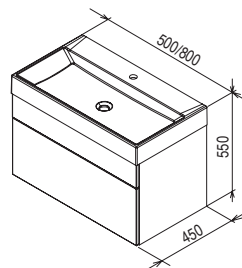

5

5 ROKOV ZÁRUKA

IMPREGNÁCIA PROTI VĽHKOSTI

SD Natural

500 / 800 x 450 x 450 mm

Skrinka pod umývadlo s veľkým úložným priestorom a dvomi zásuvkami.

Určená pod umývadlo Natural 500/800.

Biela

SIČ:	NÁBYTOK	Hmotnosť (kg)	Rozmery (mm)	Cena
X000001051	SD Natural 500 biela	30	500x450x450	299
X000001052	SD Natural 800 biela	37	800x450x450	329

SD Natural 1200

1200 x 450 x 450 mm

Skrinka pod umývadlo s veľkým úložným priestorom a dvomi zásuvkami.

Určená pod umývadlo Natural 1200.

Biela

SIČ:	NÁBYTOK	Hmotnosť (kg)	Rozmery (mm)	Cena
X000001053	SD Natural 1200 biela	60	1200x450x450	492

Rozmery nábytku sú uvedené: šírka x hĺbka x výška. Váha (hmotnosť) výrobku je brutto, t.j. vrátane obalu. Dodacia lehota je štandardne do 14 dní. Ceny sú uvedené v EUR vrátane DPH.