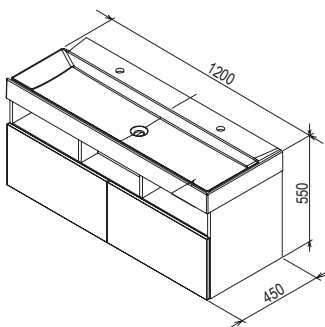

5

5 ROKOV ZÁRUKA

IMPREGNÁCIA PROTI VĽHKOSTI

SD Natural

500 / 800 x 450 x 450 mm

Skrinka pod umývadlo s veľkým úložným priestorom a dvomi zásuvkami.

Určená pod umývadlo Natural 500/800.

Biela

SIČ:	NÁBYTOK	Hmotnosť (kg)	Rozmery (mm)	Cena
X000001051	SD Natural 500 biela	30	500x450x450	299
X000001052	SD Natural 800 biela	37	800x450x450	329

SD Natural 1200

1200 x 450 x 450 mm

Skrinka pod umývadlo s veľkým úložným priestorom a dvomi zásuvkami.

Určená pod umývadlo Natural 1200.

Biela

SIČ:	NÁBYTOK	Hmotnosť (kg)	Rozmery (mm)	Cena
X000001053	SD Natural 1200 biela	60	1200x450x450	492

Rozmery nábytku sú uvedené: šírka x hĺbka x výška. Váha (hmotnosť) výrobku je brutto, t.j. vrátane obalu. Dodacia lehota je štandardne do 14 dní. Ceny sú uvedené v EUR vrátane DPH.