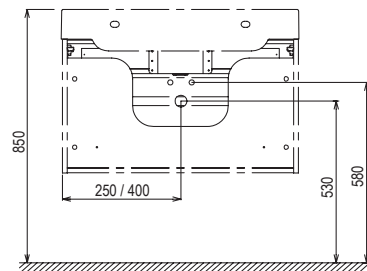

5

5 ROKOV ZÁRUKA

IMPREGNÁCIA PROTI VĽHKOSTI

SD Natural

500 / 800 x 450 x 450 mm

Skrinka pod umývadlo s veľkým úložným priestorom a dvomi zásuvkami.

Určená pod umývadlo Natural 500/800.

Biela

SIČ:	NÁBYTOK	Hmotnosť (kg)	Rozmery (mm)	Cena
X000001051	SD Natural 500 biela	30	500x450x450	299
X000001052	SD Natural 800 biela	37	800x450x450	329

SD Natural 1200

1200 x 450 x 450 mm

Skrinka pod umývadlo s veľkým úložným priestorom a dvomi zásuvkami.

Určená pod umývadlo Natural 1200.

Biela

SIČ:	NÁBYTOK	Hmotnosť (kg)	Rozmery (mm)	Cena
X000001053	SD Natural 1200 biela	60	1200x450x450	492

Rozmery nábytku sú uvedené: šírka x hĺbka x výška. Váha (hmotnosť) výrobku je brutto, t.j. vrátane obalu. Dodacia lehota je štandardne do 14 dní. Ceny sú uvedené v EUR vrátane DPH.