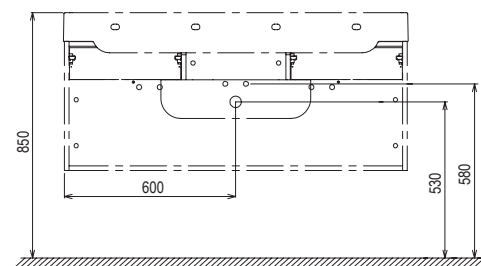

5

5 ROKOV ZÁRUKA

IMPREGNÁCIA PROTI VĽHKOSTI

SD Natural

500 / 800 x 450 x 450 mm

Skrinka pod umývadlo s veľkým úložným priestorom a dvomi zásuvkami.

Určená pod umývadlo Natural 500/800.

Biela

SIČ:	NÁBYTOK	Hmotnosť (kg)	Rozmery (mm)	Cena
X000001051	SD Natural 500 biela	30	500x450x450	299
X000001052	SD Natural 800 biela	37	800x450x450	329

SD Natural 1200

1200 x 450 x 450 mm

Skrinka pod umývadlo s veľkým úložným priestorom a dvomi zásuvkami.

Určená pod umývadlo Natural 1200.

Biela

SIČ:	NÁBYTOK	Hmotnosť (kg)	Rozmery (mm)	Cena
X000001053	SD Natural 1200 biela	60	1200x450x450	492

Rozmery nábytku sú uvedené: šírka x hĺbka x výška. Váha (hmotnosť) výrobku je brutto, t.j. vrátane obalu. Dodacia lehota je štandardne do 14 dní. Ceny sú uvedené v EUR vrátane DPH.