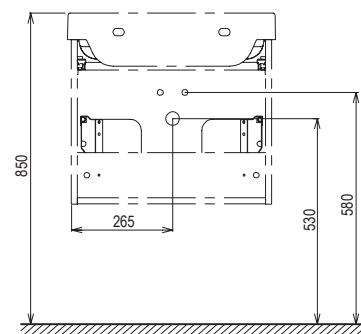

| | |
|----------|-----------|
| Korpus: | Biela lak |
| Dvierka: | Biela lak |

Zrkadlo BeHappy II

530 x 110 x 740 mm

Zrkadlo s praktickou poličkou určené nad umývadlo BeHappy II.

Biela

| SIČ: | NÁBYTOK | Hmotnosť (kg) | Rozmery (mm) | Cena |
|------------|------------------------------|---------------|--------------|------|
| X000001099 | Zrkadlo BeHappy II 530 biela | 12 | 530x110x740 | 109 |

SD BeHappy II

530 x 370 x 435 mm

Skrinka s praktickou zásuvkou určená pod rovné umývadlo BeHappy II.

Biela

| SIČ: | NÁBYTOK | Hmotnosť (kg) | Rozmery (mm) | Cena |
|------------|-------------------------|---------------|--------------|------|
| X000001097 | SD BeHappy II 530 biela | 15.5 | 530x370x435 | 200 |