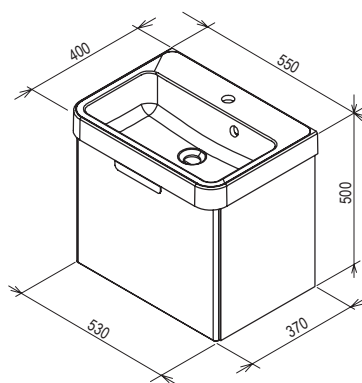

| | |
|----------|-----------|
| Korpus: | Biela lak |
| Dvierka: | Biela lak |

Zrkadlo BeHappy II

530 x 110 x 740 mm

Zrkadlo s praktickou poličkou určené nad umývadlo BeHappy II.

Biela

| SIČ: | NÁBYTOK | Hmotnosť (kg) | Rozmery (mm) | Cena |
|------------|------------------------------|---------------|--------------|------|
| X000001099 | Zrkadlo BeHappy II 530 biela | 12 | 530x110x740 | 109 |

SD BeHappy II

530 x 370 x 435 mm

Skrinka s praktickou zásuvkou určená pod rovné umývadlo BeHappy II.

Biela

| SIČ: | NÁBYTOK | Hmotnosť (kg) | Rozmery (mm) | Cena |
|------------|-------------------------|---------------|--------------|------|
| X000001097 | SD BeHappy II 530 biela | 15.5 | 530x370x435 | 200 |