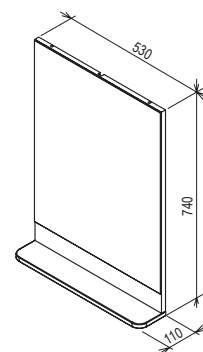

| | |
|----------|-----------|
| Korpus: | Biela lak |
| Dvierka: | Biela lak |

Zrkadlo BeHappy II

530 x 110 x 740 mm

Zrkadlo s praktickou poličkou určené nad umývadlo BeHappy II.

Biela

| SIČ: | NÁBYTOK | Hmotnosť (kg) | Rozmery (mm) | Cena |
|------------|------------------------------|---------------|--------------|------|
| X000001099 | Zrkadlo BeHappy II 530 biela | 12 | 530x110x740 | 109 |

SD BeHappy II

530 x 370 x 435 mm

Skrinka s praktickou zásuvkou určená pod rovné umývadlo BeHappy II.

Biela

| SIČ: | NÁBYTOK | Hmotnosť (kg) | Rozmery (mm) | Cena |
|------------|-------------------------|---------------|--------------|------|
| X000001097 | SD BeHappy II 530 biela | 15.5 | 530x370x435 | 200 |