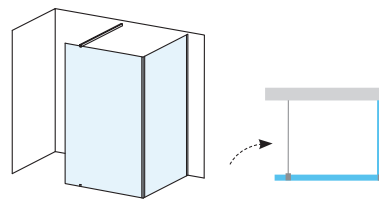

## Vo vyhotovení

8 mm

HRŮBKA SKLA

**Odporúčame:** Inštalovať priamo na podlahu so zabudovaným odtokovým žľabom, či podlahovým vpustom.

**Pre kompletizáciu sprchovacieho kúta je nutné objednať sklo Walk-In Free spoločne s W SET Free v ľubovoľnom rozmere, tým vznikne celková cena sprchovacieho kúta. W SET určuje šírku vstupu do sprchovacieho kúta z oboch strán.**

## Walk-In Corner

SiČ:	Typ + Výplň (sklo)	Vstup (mm)	Cena	Cena (komplet)
GW1CD4C00Z1	Walk In Corner-110/80 v.200 bright alu+Transparent		606	712
GWD01000A093	W SET-80 Wall/Corner	800	106	
GW1CD4300Z1	Walk In Corner-110/80 v.200 black+Transparent		606	746
GWD010003017	W SET-80 Wall/Corner black	800	143	
GW1CG4C00Z1	Walk In Corner-120/80 v.200 bright alu+Transparent		628	734
GWD01000A093	W SET-80 Wall/Corner	800	106	
GW1CG4300Z1	Walk In Corner-120/80 v.200 black+Transparent		628	771
GWD010003017	W SET-80 Wall/Corner black	800	143	
GW1CG7C00Z1	Walk In Corner-120/90 v.200 bright alu+Transparent		655	761
GWD01000A094	W SET-90 Wall/Corner	900	106	
GW1CG7300Z1	Walk In Corner-120/90 v.200 black+Transparent		655	798
GWD010003018	W SET-90 Wall/Corner black	900	143	

## Vo vyhotovení

8 mm

HRŮBKA SKLA

**Odporúčame:** Inštalovať priamo na podlahu so zabudovaným odtokovým žľabom, či podlahovým vpustom.

+ W SET =