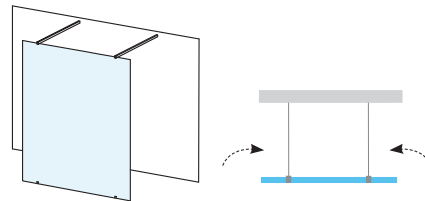

## Walk-In Free

SiČ:	Typ + Výplň (sklo)	Cena	
GW9FG0C00Z1	Walk In Free-120 v.200 bright alu+Transparent	356	
GW9FJ0C00Z1	Walk In Free-130 v.200 bright alu+Transparent	379	
GW9FM0C00Z1	Walk In Free-140 v.200 bright alu+Transparent	401	
GW9FP0C00Z1	Walk In Free-150 v.200 bright alu+Transparent	424	
GW9FS0C00Z1	Walk In Free-160 v.200 bright alu+Transparent	450	
SiČ:	Typ	Vstup (mm)	Cena
GWD01000A096	W SET-90 Free	900	193
GWD010003020	W SET-90 Free black		231
GWD01000A097	W SET-100 Free		193
GWD010003021	W SET-100 Free black	1000	231

## Vo vyhotovení

8 mm

HRŮBKA SKLA

**Odporúčame:** Inštalovať priamo na podlahu so zabudovaným odtokovým žľabom, či podlahovým vpustom.

**Pre kompletizáciu sprchovacieho kúta je nutné objednať sklo Walk-In Free spoločne s W SET Free v ľubovoľnom rozmere, tým vznikne celková cena sprchovacieho kúta. W SET určuje šírku vstupu do sprchovacieho kúta z oboch strán.**

## Walk-In Corner

SiČ:	Typ + Výplň (sklo)	Vstup (mm)	Cena	Cena (komplet)
GW1CD4C00Z1	Walk In Corner-110/80 v.200 bright alu+Transparent		606	712
GWD01000A093	W SET-80 Wall/Corner	800	106	
GW1CD4300Z1	Walk In Corner-110/80 v.200 black+Transparent		606	746
GWD010003017	W SET-80 Wall/Corner black	800	143	
GW1CG4C00Z1	Walk In Corner-120/80 v.200 bright alu+Transparent		628	734
GWD01000A093	W SET-80 Wall/Corner	800	106	
GW1CG4300Z1	Walk In Corner-120/80 v.200 black+Transparent		628	771
GWD010003017	W SET-80 Wall/Corner black	800	143	
GW1CG7C00Z1	Walk In Corner-120/90 v.200 bright alu+Transparent		655	761
GWD01000A094	W SET-90 Wall/Corner	900	106	
GW1CG7300Z1	Walk In Corner-120/90 v.200 black+Transparent		655	798
GWD010003018	W SET-90 Wall/Corner black	900	143	