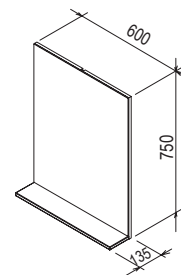

Farebná úprava*:

* Uvedené korpusy skriniek sú vždy v kombinácii s bielymi lesklými dvierkami.

Korpus:	Biela lak	Lamino Cappuccino
Dvierka:	Biela lak	Biela lak

Zrkadlo Rosa II 600

600 x 135 x 750 mm
Zrkadlo je určené nad umývadlo Rosa II 600.

Biela

Cappuccino

Sič:	NÁBYTOK	Hmotnosť (kg)	Rozmery (mm)	Cena
X000000930	Zrkadlo Rosa II 600 biela	9.5	600x135x750	87
X000000932	Zrkadlo Rosa II 600 cappuccino			87

Zrkadlo Rosa II 760

760 x 135 x 750 mm
Splní všetko, čo od zrkadla očakávate. Zaisť každodennú rýchlu kontrolu, odrazí svetlo a prežiari kúpeľňu a polička podrží na dosah ruky najnutnejšiu kozmetiku.
Zrkadlo je určené nad umývadlo Rosa II (760).

Biela

Cappuccino

Sič:	NÁBYTOK	Hmotnosť (kg)	Rozmery (mm)	Cena
X000001296	Zrkadlo Rosa II 760 biela	11.2	760x135x750	98
X000001298	Zrkadlo Rosa II 760 cappuccino			98

Farebné prevedenie zrkadla sa týka zadnej dosky, polička je vždy biela!

Rozmery nábytku sú uvedené: šírka x hĺbka x výška. Váha (hmotnosť) výrobku je brutto, tj. vrátane obalu. Dodacia lehota je štandardne do 14 dní. Ceny sú uvedené v EUR vrátane DPH.