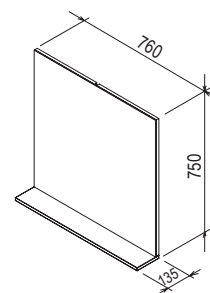

Farebná úprava*:

* Uvedené korpusy skriniek sú vždy v kombinácii s bielymi lesklými dvierkami.

Korpus:	Biela lak	Lamino Cappuccino
Dvierka:	Biela lak	Biela lak

Zrkadlo Rosa II 600

600 x 135 x 750 mm
Zrkadlo je určené nad umývadlo Rosa II 600.

Biela

Cappuccino

Sič:	NÁBYTOK	Hmotnosť (kg)	Rozmery (mm)	Cena
X000000930	Zrkadlo Rosa II 600 biela	9.5	600x135x750	87
X000000932	Zrkadlo Rosa II 600 cappuccino			87

Zrkadlo Rosa II 760

760 x 135 x 750 mm
Splní všetko, čo od zrkadla očakávate. Zaisť každodennú rýchlu kontrolu, odrazí svetlo a prežiari kúpeľňu a polička podrží na dosah ruky najnutnejšiu kozmetiku.
Zrkadlo je určené nad umývadlo Rosa II (760).

Biela

Cappuccino

Sič:	NÁBYTOK	Hmotnosť (kg)	Rozmery (mm)	Cena
X000001296	Zrkadlo Rosa II 760 biela	11.2	760x135x750	98
X000001298	Zrkadlo Rosa II 760 cappuccino			98

Farebné prevedenie zrkadla sa týka zadnej dosky, polička je vždy biela!

Rozmery nábytku sú uvedené: šírka x hĺbka x výška. Váha (hmotnosť) výrobku je brutto, tj. vrátane obalu. Dodacia lehota je štandardne do 14 dní. Ceny sú uvedené v EUR vrátane DPH.