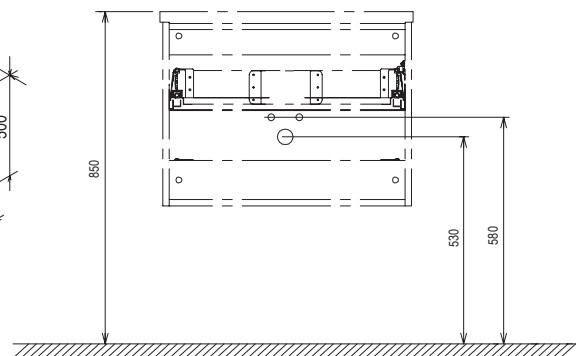

KONCEPTY
Koncept Rosa

5 ROKOV ZÁRUKA

IMPREGNÁCIA PROTI VLNKOSTI

SD Rosa II 600

600 x 490 x 470 mm
Skrinka s dvoma zásuvkami určená pod umývadlo Rosa II 600.

Biela

Cappuccino

SIČ:	NÁBYTOK	Hmotnosť (kg)	Rozmery (mm)	Cena
X000000924	SD 600 Rosa II biela/biela	23	600x490x470	280
X000000926	SD 600 Rosa II cappuccino/biela			280

SB Rosa II

350 x 305 x 1535 mm
Vysoká skrinka s vnútornými sklenenými poličkami.

Univerzálne použitie – dvierka je možné premontovať.

Biela

Cappuccino

SIČ:	NÁBYTOK	Hmotnosť (kg)	Rozmery (mm)	Cena
X000000927	SB 350 Rosa II biela/biela	27.5	350x305x1535	291
X000000929	SB 350 Rosa II cappuccino/biela			291

Rozmery nábytku sú uvedené: šírka x hĺbka x výška. Váha (hmotnosť) výrobku je brutto, t.j. vrátane obalu. Dodacia lehota je štandardne do 14 dní. Ceny sú uvedené v EUR vrátane DPH.