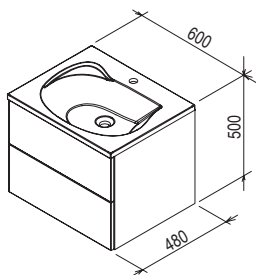

KONCEPTY
Koncept Rosa

5 ROKOV ZÁRUKA

IMPREGNÁCIA PROTI VLNKOSTI

SD Rosa II 600

600 x 490 x 470 mm
Skrinka s dvoma zásuvkami určená pod umývadlo Rosa II 600.

Biela

Cappuccino

SIČ:	NÁBYTOK	Hmotnosť (kg)	Rozmery (mm)	Cena
X000000924	SD 600 Rosa II biela/biela	23	600x490x470	280
X000000926	SD 600 Rosa II cappuccino/biela			280

SB Rosa II

350 x 305 x 1535 mm
Vysoká skrinka s vnútornými sklenenými poličkami.

Univerzálne použitie – dvierka je možné premontovať.

Biela

Cappuccino

SIČ:	NÁBYTOK	Hmotnosť (kg)	Rozmery (mm)	Cena
X000000927	SB 350 Rosa II biela/biela	27.5	350x305x1535	291
X000000929	SB 350 Rosa II cappuccino/biela			291

Rozmery nábytku sú uvedené: šírka x hĺbka x výška. Váha (hmotnosť) výrobku je brutto, t.j. vrátane obalu. Dodacia lehota je štandardne do 14 dní. Ceny sú uvedené v EUR vrátane DPH.