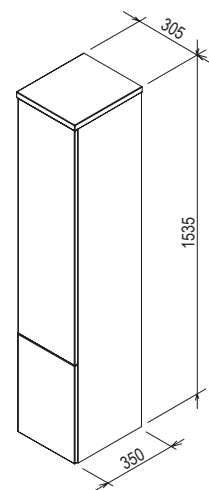

KONCEPTY
Koncept Rosa

5 ROKOV ZÁRUKA

IMPREGNÁCIA PROTI VLNKOSTI

SD Rosa II 600

600 x 490 x 470 mm
Skrinka s dvoma zásuvkami určená pod umývadlo Rosa II 600.

Biela

Cappuccino

SIČ:	NÁBYTOK	Hmotnosť (kg)	Rozmery (mm)	Cena
X000000924	SD 600 Rosa II biela/biela	23	600x490x470	280
X000000926	SD 600 Rosa II cappuccino/biela			280

SB Rosa II

350 x 305 x 1535 mm
Vysoká skrinka s vnútornými sklenenými poličkami.

Univerzálne použitie – dvierka je možné premontovať.

Biela

Cappuccino

SIČ:	NÁBYTOK	Hmotnosť (kg)	Rozmery (mm)	Cena
X000000927	SB 350 Rosa II biela/biela	27.5	350x305x1535	291
X000000929	SB 350 Rosa II cappuccino/biela			291

Rozmery nábytku sú uvedené: šírka x hĺbka x výška. Váha (hmotnosť) výrobku je brutto, t.j. vrátane obalu. Dodacia lehota je štandardne do 14 dní. Ceny sú uvedené v EUR vrátane DPH.