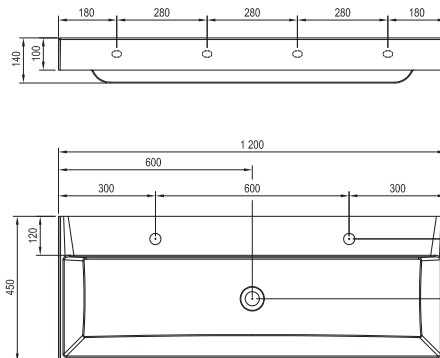

Korpus:	Biela lak
Dvierka:	Biela lak

Umývadlo Natural Duo - liaty mramor

1200 x 450 mm

Solitér medzi umývadlami, ktorý spoločnému používaniu kúpeľne dá nový rozmer. Spojená umývacia plocha sa skvele udržiava v čistote a na vypúšťanie vám bude stačiť len jeden odtok.

Umývadlo je potrebné kombinovať s pevnou umývadlovou piletou. Montáž umývadla sa vykonáva priamo na stenu alebo v kombinácii so skrinkou pod umývadlo SD Natural 1200.

Sič:	UMÝVADLÁ	Hmotnosť (kg)	Rozmery (mm)	Cena
XJO01212000	Umývadlo Natural Duo 1200 white bez prepadu s otvorom	34.4	1200x450	424

Pozri str. 341.

Zrkadlo Natural

500 / 800 / 1200 x 50 x 770 mm
Zrkadlo je určené nad umývadlá Natural 500/800/1200.

Zrkadlo Natural je vybavené integrovaným osvetlením.

Biela

Sič:	NÁBYTOK	Hmotnosť (kg)	Rozmery (mm)	Cena
X000001056	Zrkadlo Natural 500 biela	11	500x50x770	125
X000001057	Zrkadlo Natural 800 biela	15	800x50x770	159
X000001058	Zrkadlo Natural 1200 biela	21	1200x50x770	231

Rozmery umývadiel sú uvedené: šírka x hĺbka. Rozmery nábytku sú uvedené: šírka x hĺbka x výška. Váha (hmotnosť) výrobku je brutto, tj. vrátane obalu.

Umývadlá sú dodávané len s otvorom 35 mm pre stojankovú batériu.