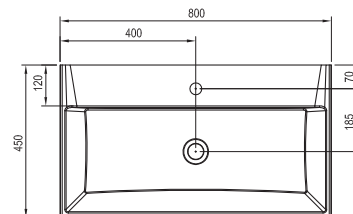

Umývadlo je potrebné kombinovať s pevnou umývadlovou piletou.

Montáž umývadla sa vykonáva priamo na stenu alebo v kombinácii so skrinkou pod umývadlo SD Natural 500.

| sič: | UMÝVADLÁ | Hmotnosť (kg) | Rozmery (mm) | Cena |
|-------------|--|---------------|--------------|------|
| XJO01250000 | Umývadlo Natural 500 white bez prepadu s otvorom | 15.8 | 500x450 | 185 |

Umývadlo Natural 800 - liaty mramor

800 x 450 mm

Exkluzívna šírka poskytuje maximálne pohodlie pri umývaní a pozdĺžne línie nezmenšujú priestor kúpeľne.

Umývadlo je potrebné kombinovať s pevnou umývadlovou piletou.

Montáž umývadla sa vykonáva priamo na stenu alebo v kombinácii so skrinkou pod umývadlo SD Natural 800.

| sič: | UMÝVADLÁ | Hmotnosť (kg) | Rozmery (mm) | Cena |
|-------------|--|---------------|--------------|------|
| XJO01280000 | Umývadlo Natural 800 white bez prepadu s otvorom | 23.7 | 800x450 | 280 |

Rozmery umývadiel sú uvedené: šírka x hĺbka. Váha (hmotnosť) výrobku je brutto, t.j. vrátane obalu. Umývadlá sú dodávané len s otvorom 35 mm pre stojankovú batériu. Dodacia lehota je štandardne do 14 dní. Ceny sú uvedené v EUR vrátane DPH.