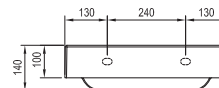

Umývadlo je potrebné kombinovať s pevnou umývadlovou piletou.

Montáž umývadla sa vykonáva priamo na stenu alebo v kombinácii so skrinkou pod umývadlo SD Natural 500.

| sič: | UMÝVADLÁ | Hmotnosť (kg) | Rozmery (mm) | Cena |
|-------------|--|---------------|--------------|------|
| XJO01250000 | Umývadlo Natural 500 white bez prepadu s otvorom | 15.8 | 500x450 | 185 |

Umývadlo Natural 800 - liaty mramor

800 x 450 mm

Exkluzívna šírka poskytuje maximálne pohodlie pri umývaní a pozdĺžne línie nezmenšujú priestor kúpeľne.

Umývadlo je potrebné kombinovať s pevnou umývadlovou piletou.

Montáž umývadla sa vykonáva priamo na stenu alebo v kombinácii so skrinkou pod umývadlo SD Natural 800.

| sič: | UMÝVADLÁ | Hmotnosť (kg) | Rozmery (mm) | Cena |
|-------------|--|---------------|--------------|------|
| XJO01280000 | Umývadlo Natural 800 white bez prepadu s otvorom | 23.7 | 800x450 | 280 |

Rozmery umývadiel sú uvedené: šírka x hĺbka. Váha (hmotnosť) výrobku je brutto, t.j. vrátane obalu. Umývadlá sú dodávané len s otvorom 35 mm pre stojankovú batériu. Dodacia lehota je štandardne do 14 dní. Ceny sú uvedené v EUR vrátane DPH.