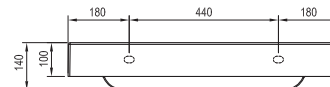

Umývadlo je potrebné kombinovať s pevnou umývadlovou piletou.

Montáž umývadla sa vykonáva priamo na stenu alebo v kombinácii so skrinkou pod umývadlo SD Natural 500.

| sič: | UMÝVADLÁ | Hmotnosť (kg) | Rozmery (mm) | Cena |
|-------------|--|---------------|--------------|------|
| XJO01250000 | Umývadlo Natural 500 white bez prepadu s otvorom | 15.8 | 500x450 | 185 |

Umývadlo Natural 800 - liaty mramor

800 x 450 mm

Exkluzívna šírka poskytuje maximálne pohodlie pri umývaní a pozdĺžne línie nezmenšujú priestor kúpeľne.

Umývadlo je potrebné kombinovať s pevnou umývadlovou piletou.

Montáž umývadla sa vykonáva priamo na stenu alebo v kombinácii so skrinkou pod umývadlo SD Natural 800.

| sič: | UMÝVADLÁ | Hmotnosť (kg) | Rozmery (mm) | Cena |
|-------------|--|---------------|--------------|------|
| XJO01280000 | Umývadlo Natural 800 white bez prepadu s otvorom | 23.7 | 800x450 | 280 |

Rozmery umývadiel sú uvedené: šírka x hĺbka. Váha (hmotnosť) výrobku je brutto, t.j. vrátane obalu. Umývadlá sú dodávané len s otvorom 35 mm pre stojankovú batériu. Dodacia lehota je štandardne do 14 dní. Ceny sú uvedené v EUR vrátane DPH.