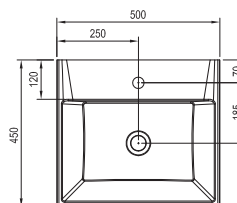

Umývadlo je potrebné kombinovať s pevnou umývadlovou piletou.

Montáž umývadla sa vykonáva priamo na stenu alebo v kombinácii so skrinkou pod umývadlo SD Natural 500.

| sič: | UMÝVADLÁ | Hmotnosť (kg) | Rozmery (mm) | Cena |
|-------------|--|---------------|--------------|------|
| XJO01250000 | Umývadlo Natural 500 white bez prepadu s otvorom | 15.8 | 500x450 | 185 |

Umývadlo Natural 800 - liaty mramor

800 x 450 mm

Exkluzívna šírka poskytuje maximálne pohodlie pri umývaní a pozdĺžne línie nezmenšujú priestor kúpeľne.

Umývadlo je potrebné kombinovať s pevnou umývadlovou piletou.

Montáž umývadla sa vykonáva priamo na stenu alebo v kombinácii so skrinkou pod umývadlo SD Natural 800.

| sič: | UMÝVADLÁ | Hmotnosť (kg) | Rozmery (mm) | Cena |
|-------------|--|---------------|--------------|------|
| XJO01280000 | Umývadlo Natural 800 white bez prepadu s otvorom | 23.7 | 800x450 | 280 |

Rozmery umývadiel sú uvedené: šírka x hĺbka. Váha (hmotnosť) výrobku je brutto, t.j. vrátane obalu. Umývadlá sú dodávané len s otvorom 35 mm pre stojankovú batériu. Dodacia lehota je štandardne do 14 dní. Ceny sú uvedené v EUR vrátane DPH.