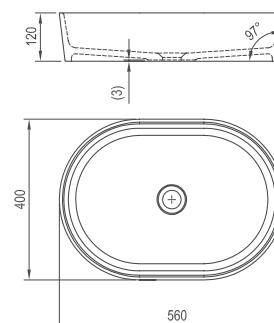

5

5 ROKOV ZÁRUKA

Umývadlo Moon 1 - liaty mramor

400 x 400 x 120 mm

Kruh

Umývadlo je potrebné kombinovať s pevnou umývadlovou piletou.

sič:	UMÝVADLÁ	Hmotnosť (kg)	Rozmery (mm)	Cena
XJN01300000	Umývadlo MOON 1 white bez prepadu	7	400x400x120	143

Umývadlo Moon 1C - liaty mramor

400 x 355 x 120 mm

Zrezaný model, v tvare písmena C.

Umývadlo je potrebné kombinovať s pevnou umývadlovou piletou.

sič:	UMÝVADLÁ	Hmotnosť (kg)	Rozmery (mm)	Cena
XJN01300001	Umývadlo MOON 1C white bez prepadu	7.3	400x355x120	143

Umývadlo Moon 2 - liaty mramor

560 x 400 x 120 mm

Ovál

Umývadlo je potrebné kombinovať s pevnou umývadlovou piletou.

sič:	UMÝVADLÁ	Hmotnosť (kg)	Rozmery (mm)	Cena
XJN01300002	Umývadlo MOON 2 white bez prepadu	9.8	560x400x120	219