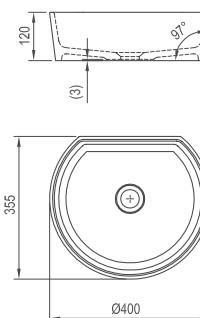

5

5 ROKOV ZÁRUKA

Umývadlo Moon 1 - liaty mramor

400 x 400 x 120 mm

Kruh

Umývadlo je potrebné kombinovať s pevnou umývadlovou piletou.

sič:	UMÝVADLÁ	Hmotnosť (kg)	Rozmery (mm)	Cena
XJN01300000	Umývadlo MOON 1 white bez prepadu	7	400x400x120	143

Umývadlo Moon 1C - liaty mramor

400 x 355 x 120 mm

Zrezaný model, v tvare písmena C.

Umývadlo je potrebné kombinovať s pevnou umývadlovou piletou.

sič:	UMÝVADLÁ	Hmotnosť (kg)	Rozmery (mm)	Cena
XJN01300001	Umývadlo MOON 1C white bez prepadu	7.3	400x355x120	143

Umývadlo Moon 2 - liaty mramor

560 x 400 x 120 mm

Ovál

Umývadlo je potrebné kombinovať s pevnou umývadlovou piletou.

sič:	UMÝVADLÁ	Hmotnosť (kg)	Rozmery (mm)	Cena
XJN01300002	Umývadlo MOON 2 white bez prepadu	9.8	560x400x120	219