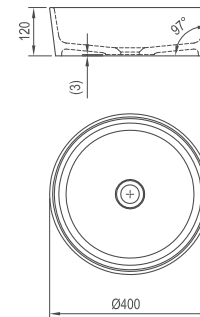

5

5 ROKOV ZÁRUKA

Umývadlo Moon 1 - liaty mramor

400 x 400 x 120 mm

Kruh

Umývadlo je potrebné kombinovať s pevnou umývadlovou piletou.

sič:	UMÝVADLÁ	Hmotnosť (kg)	Rozmery (mm)	Cena
XJN01300000	Umývadlo MOON 1 white bez prepadu	7	400x400x120	143

Umývadlo Moon 1C - liaty mramor

400 x 355 x 120 mm

Zrezaný model, v tvare písmena C.

Umývadlo je potrebné kombinovať s pevnou umývadlovou piletou.

sič:	UMÝVADLÁ	Hmotnosť (kg)	Rozmery (mm)	Cena
XJN01300001	Umývadlo MOON 1C white bez prepadu	7.3	400x355x120	143

Umývadlo Moon 2 - liaty mramor

560 x 400 x 120 mm

Ovál

Umývadlo je potrebné kombinovať s pevnou umývadlovou piletou.

sič:	UMÝVADLÁ	Hmotnosť (kg)	Rozmery (mm)	Cena
XJN01300002	Umývadlo MOON 2 white bez prepadu	9.8	560x400x120	219