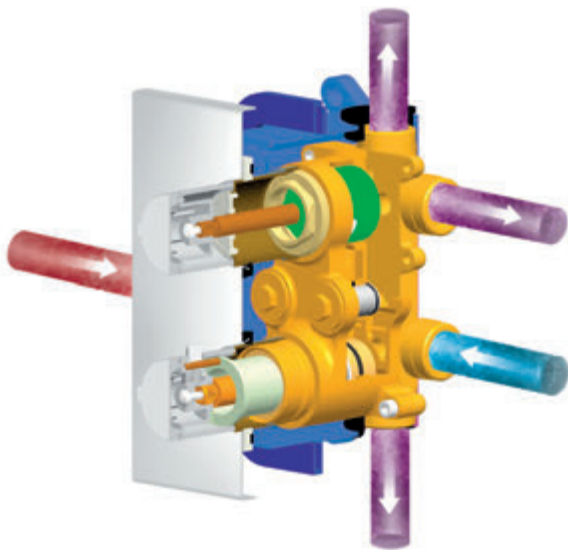

Základné teleso pre podmietskove batérie

R-box Multi

RB 071.50

Obj. číslo X070074

Cena: 98

Termostatická podmietskova batéria Chrome - trojcestná

pre R-box Multi

CR 067.00

Obj. číslo X070075

Cena: 212

Rozvod až na 3 miesta

Batéria CR 067.00 je úplne unikátnym riešením na trhu, pretože umožňuje prepínať rozvod zmiešanej vody na jedno z troch miest. Môžete ju tak využiť, ak chcete mať napríklad hlavovú aj ručnú sprchu a k tomu ešte vývod do vane.