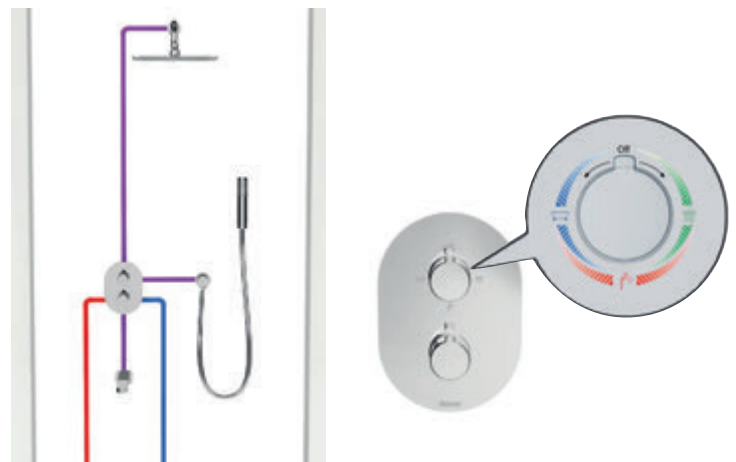

Základné teleso pre podmietskove batérie

R-box Multi

RB 071.50

Obj. číslo X070074

Cena: 98

Termostatická podmietskova batéria Chrome - trojcestná

pre R-box Multi

CR 067.00

Obj. číslo X070075

Cena: 212

Rozvod až na 3 miesta

Batéria CR 067.00 je úplne unikátnym riešením na trhu, pretože umožňuje prepínať rozvod zmiešanej vody na jedno z troch miest. Môžete ju tak využiť, ak chcete mať napríklad hlavovú aj ručnú sprchu a k tomu ešte vývod do vane.