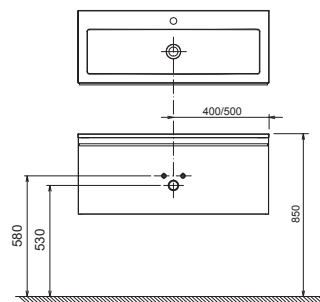

Farebná úprava*:

* Dvierka skriniek bielej farby, či farby čerešne sú vždy v kombinácii s bielym bočným dekorom.

Korpus:	Bielá lak	Bielá lak
Dvierka:	Dýha čerešňa	Bielá lak

SD Clear

800 / 1000 x 380 x 400 mm

Skrinka navodzuje pozdĺžny horizontálny dojem decentne zdôraznený jemnou lištou a nezasahuje do priestoru kúpeľne.

Skrinka je určená pod umývadlo Clear zhodného rozmeru.

Biela

Dýha čerešňa

SIČ:	NÁBYTOK	Hmotnosť (kg)	Rozmery (mm)	Cena
X000000757	SD 800 Clear biela/biela	29	800x380x400	367
X000000758	SD 800 Clear biela/čerešňa			367
X000000759	SD 1000 Clear biela/biela	34	1000x380x400	401
X000000760	SD 1000 Clear biela/čerešňa			401

SB Clear

400 x 350 x 1550 mm - L/R

Dvoje dvere vrátane vnútornej zásuvky poskytujú príjemne členitý priestor na umiestnenie predmetov rôznej veľkosti.

Biela

Dýha čerešňa

SIČ:	NÁBYTOK	Hmotnosť (kg)	Rozmery (mm)	Cena
X000000761	SB-400 L Clear biela/biela			439
X000000763	SB-400 R Clear biela/biela			439
X000000762	SB-400 L Clear biela/čerešňa	33	400x350x1550	439
X000000764	SB-400 R Clear biela/čerešňa			439

Rozmery nábytku sú uvedené: šírka x hĺbka x výška. Váha (hmotnosť) výrobku je brutto, tj. vrátane obalu.

L (left) - ľavý variant výrobku, R (right) - pravý variant výrobku

Dodacia lehota je štandardne do 14 dní. Ceny sú uvedené v EUR vrátane DPH.