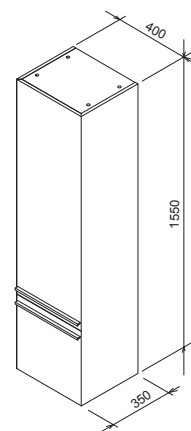

Farebná úprava*:

* Dvierka skriniek bielej farby, či farby čerešne sú vždy v kombinácii s bielym bočným dekorom.

Korpus:	Bielá lak	Bielá lak
Dvierka:	Dýha čerešňa	Bielá lak

SD Clear

800 / 1000 x 380 x 400 mm

Skrinka navodzuje pozdĺžny horizontálny dojem decentne zdôraznený jemnou lištou a nezasahuje do priestoru kúpeľne.

Skrinka je určená pod umývadlo Clear zhodného rozmeru.

Biela

Dýha čerešňa

SIČ:	NÁBYTOK	Hmotnosť (kg)	Rozmery (mm)	Cena
X000000757	SD 800 Clear biela/biela	29	800x380x400	367
X000000758	SD 800 Clear biela/čerešňa			367
X000000759	SD 1000 Clear biela/biela	34	1000x380x400	401
X000000760	SD 1000 Clear biela/čerešňa			401

SB Clear

400 x 350 x 1550 mm - L/R

Dvoje dvere vrátane vnútornej zásuvky poskytujú príjemne členitý priestor na umiestnenie predmetov rôznej veľkosti.

Biela

Dýha čerešňa

SIČ:	NÁBYTOK	Hmotnosť (kg)	Rozmery (mm)	Cena
X000000761	SB-400 L Clear biela/biela			439
X000000763	SB-400 R Clear biela/biela			439
X000000762	SB-400 L Clear biela/čerešňa	33	400x350x1550	439
X000000764	SB-400 R Clear biela/čerešňa			439

Rozmery nábytku sú uvedené: šírka x hĺbka x výška. Váha (hmotnosť) výrobku je brutto, tj. vrátane obalu.

L (left) - ľavý variant výrobku, R (right) - pravý variant výrobku

Dodacia lehota je štandardne do 14 dní. Ceny sú uvedené v EUR vrátane DPH.