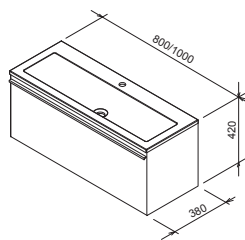

Farebná úprava*:

* Dvierka skriniek bielej farby, či farby čerešne sú vždy v kombinácii s bielym bočným dekorom.

Korpus:	Bielá lak	Bielá lak
Dvierka:	Dýha čerešňa	Bielá lak

SD Clear

800 / 1000 x 380 x 400 mm

Skrinka navodzuje pozdĺžny horizontálny dojem decentne zdôraznený jemnou lištou a nezasahuje do priestoru kúpeľne.

Skrinka je určená pod umývadlo Clear zhodného rozmeru.

Biela

Dýha čerešňa

SIČ:	NÁBYTOK	Hmotnosť (kg)	Rozmery (mm)	Cena
X000000757	SD 800 Clear biela/biela	29	800x380x400	367
X000000758	SD 800 Clear biela/čerešňa			367
X000000759	SD 1000 Clear biela/biela	34	1000x380x400	401
X000000760	SD 1000 Clear biela/čerešňa			401

SB Clear

400 x 350 x 1550 mm - L/R

Dvoje dvere vrátane vnútornej zásuvky poskytujú príjemne členitý priestor na umiestnenie predmetov rôznej veľkosti.

Biela

Dýha čerešňa

SIČ:	NÁBYTOK	Hmotnosť (kg)	Rozmery (mm)	Cena
X000000761	SB-400 L Clear biela/biela			439
X000000763	SB-400 R Clear biela/biela			439
X000000762	SB-400 L Clear biela/čerešňa	33	400x350x1550	439
X000000764	SB-400 R Clear biela/čerešňa			439

Rozmery nábytku sú uvedené: šírka x hĺbka x výška. Váha (hmotnosť) výrobku je brutto, tj. vrátane obalu.

L (left) - ľavý variant výrobku, R (right) - pravý variant výrobku

Dodacia lehota je štandardne do 14 dní. Ceny sú uvedené v EUR vrátane DPH.