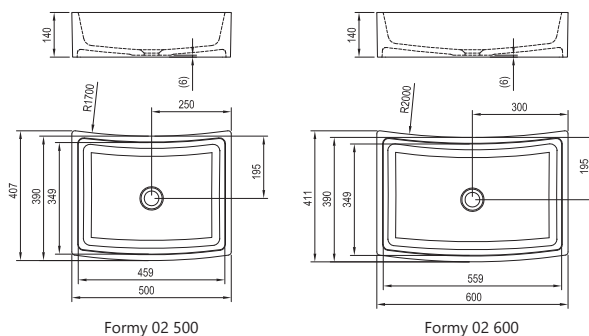

KONCEPTY
Koncept Formy

5 ROKOV ZÁRUKA

IMPREGNÁCIA PROTI VĽHKOSTI

Umývadlo Formy 01 - liaty mramor

500 / 600 x 390 x 140 mm

Príjemne veľký priestor na umývanie a univerzálne moderné tvary. Je určené na kombináciu s doskou.

Umývadlá je potrebné kombinovať s pevnou umývadlovou piletou.

Obj. číslo	UMÝVADLÁ	Hmotnosť (kg)	Rozmery (mm)	Cena
XJL01250000	Umývadlo FORMY 01 500 D white bez prepadu	18.6	500x390x140	219
XJL01260000	Umývadlo FORMY 01 600 D white bez prepadu	20.6	600x390x140	234

Umývadlo Formy 02 - liaty mramor

500 / 600 x 410 x 140 mm

Vďaka svojim jemne prehnutým tvarom poskytujú okrem praktických výhod aj estetický zážitok. Určené na kombináciu s doskou pod umývadlo.

Umývadlá je potrebné kombinovať s pevnou umývadlovou piletou.

Obj. číslo	UMÝVADLÁ	Hmotnosť (kg)	Rozmery (mm)	Cena
XJM01250000	Umývadlo FORMY 02 500 D white bez prepadu	18.7	500x410x140	219
XJM01260000	Umývadlo FORMY 02 600 D white bez prepadu	21.2	600x410x140	234