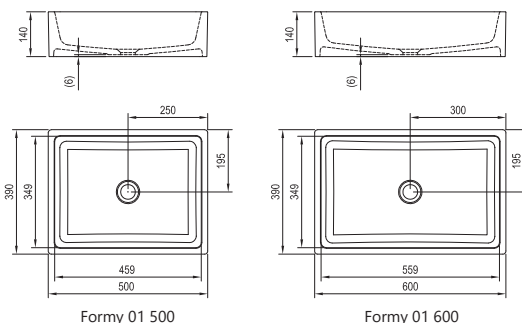

KONCEPTY
Koncept Formy

5 ROKOV ZÁRUKA

IMPREGNÁCIA PROTI VĽHKOSTI

Umývadlo Formy 01 - liaty mramor

500 / 600 x 390 x 140 mm

Príjemne veľký priestor na umývanie a univerzálne moderné tvary. Je určené na kombináciu s doskou.

Umývadlá je potrebné kombinovať s pevnou umývadlovou piletou.

Obj. číslo	UMÝVADLÁ	Hmotnosť (kg)	Rozmery (mm)	Cena
XJL01250000	Umývadlo FORMY 01 500 D white bez prepadu	18.6	500x390x140	219
XJL01260000	Umývadlo FORMY 01 600 D white bez prepadu	20.6	600x390x140	234

Umývadlo Formy 02 - liaty mramor

500 / 600 x 410 x 140 mm

Vďaka svojim jemne prehnutým tvarom poskytujú okrem praktických výhod aj estetický zážitok. Určené na kombináciu s doskou pod umývadlo.

Umývadlá je potrebné kombinovať s pevnou umývadlovou piletou.

Obj. číslo	UMÝVADLÁ	Hmotnosť (kg)	Rozmery (mm)	Cena
XJM01250000	Umývadlo FORMY 02 500 D white bez prepadu	18.7	500x410x140	219
XJM01260000	Umývadlo FORMY 02 600 D white bez prepadu	21.2	600x410x140	234