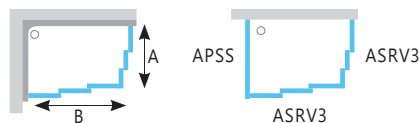

## ASRV3 + ASRV3 Sprchovací kút

SiČ:	Typ + Výplň (sklo / plast)	Vstup (mm)	Rozmery (mm)	Cena
15V301R211	ASRV3-75 198 white+Pearl			151
15V301R2Z1	■ ASRV3-75 198 white+Transparent			178
15V301R2ZG	■ ASRV3-75 198 white+Grape			178
15V30UR2Z1	■ ASRV3-75 198 satin+Transparent			212
15V30UR211	ASRV3-75 198 satin+Pearl	495	720 - 740	185
15V30UR2ZG	■ ASRV3-75 198 satin+Grape			212
15V303R211	ASRV3-75-198 black+Pearl			170
15V303R2Z1	ASRV3-75-198 black+Transparent			196
15V303R2ZG	ASRV3-75-198 black+Grape			196
15V401R211	ASRV3-80 198 white+Pearl			151
15V401R2Z1	ASRV3-80 198 white+Transparent			185
15V401R2ZG	ASRV3-80 198 white+Grape			185
15V40UR211	ASRV3-80 198 satin+Pearl			185
15V40UR2Z1	ASRV3-80 198 satin+Transparent	543	770 - 790	219
15V40UR2ZG	ASRV3-80 198 satin+Grape			219
15V403R211	ASRV3-80-198 black+Pearl			170
15V403R2Z1	ASRV3-80-198 black+Transparent			204
15V403R2ZG	ASRV3-80-198 black+Grape			204
15V701R211	ASRV3-90 198 white+Pearl			159
15V701R2Z1	ASRV3-90 198 white+Transparent			193
15V701R2ZG	ASRV3-90 198 white+Grape			193
15V70UR211	ASRV3-90 198 satin+Pearl			193
15V70UR2Z1	ASRV3-90 198 satin+Transparent	635	870 - 890	227
15V70UR2ZG	ASRV3-90 198 satin+Grape			227
15V703R211	ASRV3-90-198 black+Pearl			178
15V703R2Z1	ASRV3-90-198 black+Transparent			212
15V703R2ZG	ASRV3-90-198 black+Grape			212

### Vo vyhotovení

**Odporúčané vaničky:** Aneta, Angela, Perseus, Perseus Pro, Perseus Pro Flat, Perseus Pro Chrome.

- Výška výrobku 1980 mm.
- Dodacia lehota je 6 týždňov.
- Dodacia lehota farebného prevedenia black je 5 týždňov.

### Možnosť variabilnej kombinácie:

- A – ASRV3 – zvolíte si rozmer 75 – 90 cm,
- B – ASRV3 – zvolíte si rozmer 75 – 90 cm.

Pre kompletizáciu sprchovacieho kúta je potrebné objednať vždy aspoň 2 položky výrobku ASRV3, tým vznikne celková cena sprchovacieho kúta.