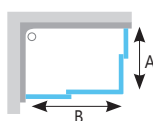

Výška výrobku 1950mm.

■ Dodacia lehota je 6 týždňov.

Dodacia lehota farebného prevedenia black je 5 týždňov.