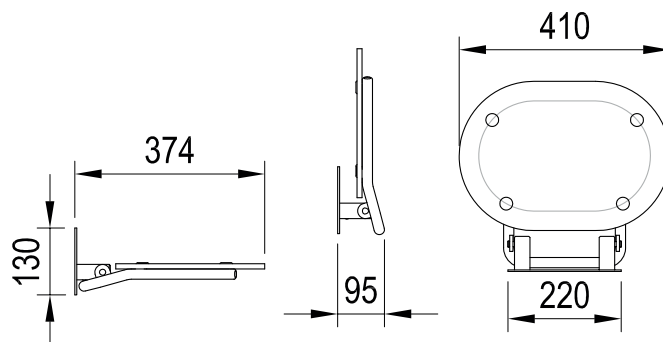

Chrome

Chrome s bielou konštrukciou (sklopené)

Chrome s antikorovou konštrukciou (sklopené)

Dizajn v osvedčenej kvalite

Skupinu obľúbených sedadiel RAVAK ponúkame v dizajne konceptu Chrome

- skvelo zapadnú do kúpeľne v koncepte Chrome, ale obstoja aj kdekoľvek inde
- dodržia vysokú kvalitu sprchovacích sedadiel
- ponúkajú dva varianty farebnej úpravy konštrukcie

SiČ:	Označenie (typ)	Farba	Rozmery (mm)	Cena
B8F000028	Sedadlo CHROME CLEAR/WHITE	priesvitná biela s bielym oválom	410x374	196
B8F000029	Sedadlo CHROME CLEAR/STAINLESS	priesvitná biela s bielym oválom	410x374	196

Rozmery výrobkov sú uvedené v tvare šírka/hĺbka.

Dodacia lehota je štandardne do 14 dní. Ceny sú uvedené v EUR vrátane DPH.