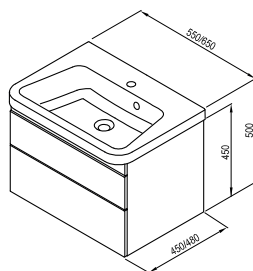

KONCEPTY
Koncept 10°

5 ROKOV ZÁRUKA

IMPREGNÁCIA PROTI VLHKOSTI

novinka

SD 10°

550 / 650 x 450 / 480 x 450 mm

Pre lepšie členenie kúpeľňových nevyhnutností má skrinka po novom dve zásuvky.

Určená pod umývadlo 10°.

Biela

Tmavý orech

SIČ:	NÁBYTOK	Hmotnosť (kg)	Rozmery (mm)	Cena
X000001283	SD 10° II 550 biela	24.9	550x450x450	416
X000001285	SD 10° II 550 tmavý orech			416
X000001286	SD 10° II 650 biela	29.4	650x480x450	454
X000001288	SD 10° II 650 tmavý orech			454

SD 10° rohová

550 / 650 x 485 / 535 x 450 mm - L/R

Skrinka s poličkou a veľkým úložným priestorom.

Určená pod umývadlo 10° rohové zhodné varianty.

Biela

pravý variant

Tmavý orech

SIČ:	NÁBYTOK	Hmotnosť (kg)	Rozmery (mm)	Cena
X000000739	SD 10° 550 L biela			204
X000000742	SD 10° 550 R biela	19	550x485x450	204
X000000741	SD 10° 550 L tmavý orech			204
X000000744	SD 10° 550 R tmavý orech			204
X000000745	SD 10° 650 L biela			223
X000000748	SD 10° 650 R biela	22	650x535x450	223
X000000747	SD 10° 650 L tmavý orech			223
X000000750	SD 10° 650 R tmavý orech			223

Rozmery nábytku sú uvedené: šírka x hĺbka x výška. Váha (hmotnosť) výrobku je brutto, t.j. vrátane obalu.

L (left) - ľavý variant výrobku, **R (right)** - pravý variant výrobku

Dodacia lehota je štandardne do 14 dní. Ceny sú uvedené v EUR vrátane DPH.