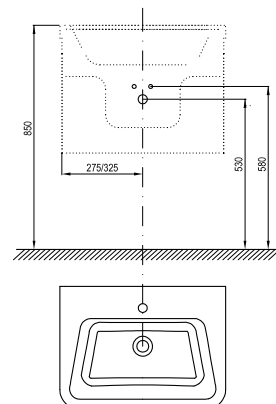

KONCEPTY
Koncept 10°

5 ROKOV ZÁRUKA

IMPREGNÁCIA PROTI VLHKOSTI

novinka

SD 10°

550 / 650 x 450 / 480 x 450 mm

Pre lepšie členenie kúpeľňových nevyhnutností má skrinka po novom dve zásuvky.

Určená pod umývadlo 10°.

Biela

Tmavý orech

SIČ:	NÁBYTOK	Hmotnosť (kg)	Rozmery (mm)	Cena
X000001283	SD 10° II 550 biela	24.9	550x450x450	416
X000001285	SD 10° II 550 tmavý orech			416
X000001286	SD 10° II 650 biela	29.4	650x480x450	454
X000001288	SD 10° II 650 tmavý orech			454

SD 10° rohová

550 / 650 x 485 / 535 x 450 mm - L/R

Skrinka s poličkou a veľkým úložným priestorom.

Určená pod umývadlo 10° rohové zhodné varianty.

Biela

pravý variant

Tmavý orech

SIČ:	NÁBYTOK	Hmotnosť (kg)	Rozmery (mm)	Cena
X000000739	SD 10° 550 L biela			204
X000000742	SD 10° 550 R biela	19	550x485x450	204
X000000741	SD 10° 550 L tmavý orech			204
X000000744	SD 10° 550 R tmavý orech			204
X000000745	SD 10° 650 L biela			223
X000000748	SD 10° 650 R biela	22	650x535x450	223
X000000747	SD 10° 650 L tmavý orech			223
X000000750	SD 10° 650 R tmavý orech			223

Rozmery nábytku sú uvedené: šírka x hĺbka x výška. Váha (hmotnosť) výrobku je brutto, t.j. vrátane obalu.

L (left) - ľavý variant výrobku, **R (right)** - pravý variant výrobku

Dodacia lehota je štandardne do 14 dní. Ceny sú uvedené v EUR vrátane DPH.