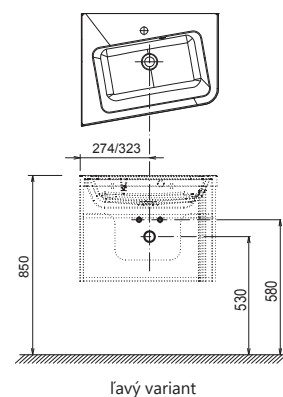

KONCEPTY
Koncept 10°

5 ROKOV ZÁRUKA

IMPREGNÁCIA PROTI VLHKOSTI

novinka

SD 10°

550 / 650 x 450 / 480 x 450 mm

Pre lepšie členenie kúpeľňových nevyhnutností má skrinka po novom dve zásuvky.

Určená pod umývadlo 10°.

Biela

Tmavý orech

SIČ:	NÁBYTOK	Hmotnosť (kg)	Rozmery (mm)	Cena
X000001283	SD 10° II 550 biela	24.9	550x450x450	416
X000001285	SD 10° II 550 tmavý orech			416
X000001286	SD 10° II 650 biela	29.4	650x480x450	454
X000001288	SD 10° II 650 tmavý orech			454

SD 10° rohová

550 / 650 x 485 / 535 x 450 mm - L/R

Skrinka s poličkou a veľkým úložným priestorom.

Určená pod umývadlo 10° rohové zhodné varianty.

Biela

pravý variant

Tmavý orech

SIČ:	NÁBYTOK	Hmotnosť (kg)	Rozmery (mm)	Cena
X000000739	SD 10° 550 L biela			204
X000000742	SD 10° 550 R biela	19	550x485x450	204
X000000741	SD 10° 550 L tmavý orech			204
X000000744	SD 10° 550 R tmavý orech			204
X000000745	SD 10° 650 L biela			223
X000000748	SD 10° 650 R biela	22	650x535x450	223
X000000747	SD 10° 650 L tmavý orech			223
X000000750	SD 10° 650 R tmavý orech			223

Rozmery nábytku sú uvedené: šírka x hĺbka x výška. Váha (hmotnosť) výrobku je brutto, t.j. vrátane obalu.

L (left) - ľavý variant výrobku, **R (right)** - pravý variant výrobku

Dodacia lehota je štandardne do 14 dní. Ceny sú uvedené v EUR vrátane DPH.