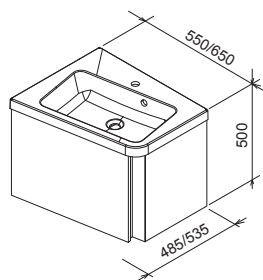

KONCEPTY
Koncept 10°

5 ROKOV ZÁRUKA

IMPREGNÁCIA PROTI VLHKOSTI

novinka

SD 10°

550 / 650 x 450 / 480 x 450 mm

Pre lepšie členenie kúpeľňových nevyhnutností má skrinka po novom dve zásuvky.

Určená pod umývadlo 10°.

Biela

Tmavý orech

SIČ:	NÁBYTOK	Hmotnosť (kg)	Rozmery (mm)	Cena
X000001283	SD 10° II 550 biela	24.9	550x450x450	416
X000001285	SD 10° II 550 tmavý orech			416
X000001286	SD 10° II 650 biela	29.4	650x480x450	454
X000001288	SD 10° II 650 tmavý orech			454

SD 10° rohová

550 / 650 x 485 / 535 x 450 mm - L/R

Skrinka s poličkou a veľkým úložným priestorom.

Určená pod umývadlo 10° rohové zhodné varianty.

Biela

pravý variant

Tmavý orech

SIČ:	NÁBYTOK	Hmotnosť (kg)	Rozmery (mm)	Cena
X000000739	SD 10° 550 L biela			204
X000000742	SD 10° 550 R biela	19	550x485x450	204
X000000741	SD 10° 550 L tmavý orech			204
X000000744	SD 10° 550 R tmavý orech			204
X000000745	SD 10° 650 L biela			223
X000000748	SD 10° 650 R biela	22	650x535x450	223
X000000747	SD 10° 650 L tmavý orech			223
X000000750	SD 10° 650 R tmavý orech			223

Rozmery nábytku sú uvedené: šírka x hĺbka x výška. Váha (hmotnosť) výrobku je brutto, t.j. vrátane obalu.

L (left) - ľavý variant výrobku, **R (right)** - pravý variant výrobku

Dodacia lehota je štandardne do 14 dní. Ceny sú uvedené v EUR vrátane DPH.