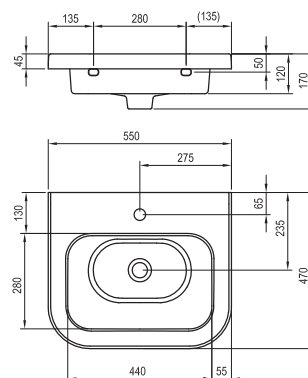

Umývadlo Chrome 550 - keramika

550 x 470 mm
Kombinovateľné so skrinkou pod umývadlo
SD Chrome II 550. Pozri str. 298.

Sič:	UMÝVADLÁ	Hmotnosť (kg)	Rozmery (mm)	Cena
XJG01155000	Umývadlo Chrome 550 keramické white	14.7	550x470	109

Umývadlo Chrome 650 - keramika

650 x 470 mm
Kombinovateľné so skrinkou pod umývadlo
SD Chrome II 650. Pozri str. 298.

Sič:	UMÝVADLÁ	Hmotnosť (kg)	Rozmery (mm)	Cena
XJG01165000	Umývadlo Chrome 650 keramické white	17	650x470	128