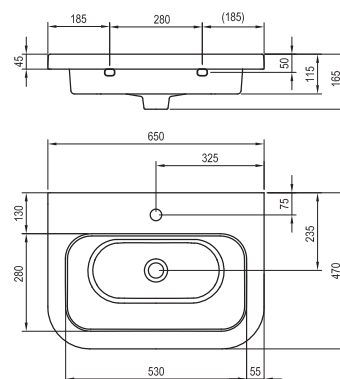

Umývadlo Chrome 550 - keramika

550 x 470 mm
Kombinovateľné so skrinkou pod umývadlo
SD Chrome II 550. Pozri str. 298.

Sič:	UMÝVADLÁ	Hmotnosť (kg)	Rozmery (mm)	Cena
XJG01155000	Umývadlo Chrome 550 keramické white	14.7	550x470	109

Umývadlo Chrome 650 - keramika

650 x 470 mm
Kombinovateľné so skrinkou pod umývadlo
SD Chrome II 650. Pozri str. 298.

Sič:	UMÝVADLÁ	Hmotnosť (kg)	Rozmery (mm)	Cena
XJG01165000	Umývadlo Chrome 650 keramické white	17	650x470	128