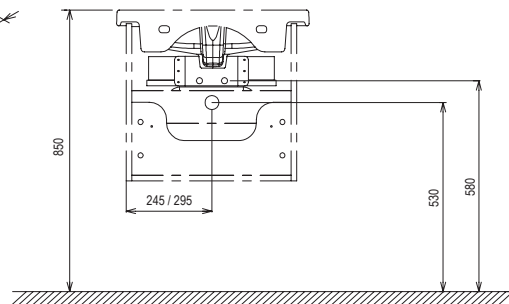

## Zrkadlo Chrome

600 / 700 / 800 x 70 x 550 mm  
Zrkadlo s integrovaným svetlom charakteristického tvaru.

Zrkadlo je určené nad umývadlo Chrome 600 / 700 / 800.

Biela

SIČ:	NÁBYTOK	Hmotnosť (kg)	Rozmery (mm)	Cena
X000000546	Zrkadlo Chrome 600 biela	9.5	600x70x550	151
X000000548	Zrkadlo Chrome 700 biela	11	700x70x550	162
X000000550	Zrkadlo Chrome 800 biela	12	800x70x550	174

## SD Chrome II 550/650

490 / 590 x 420 x 445 / 545 mm  
Skrinka s dvoma výsuvnými zásuvkami. Skrinky sú určené pod keramické umývadlá Chrome 550/650.

Biela

SIČ:	NÁBYTOK	Hmotnosť (kg)	Rozmery (mm)	Cena
X000001289	SD 550 Chrome II biela	21.5	490x420x445	299
X000001291	SD 650 Chrome II biela	25.5	590x420x545	314