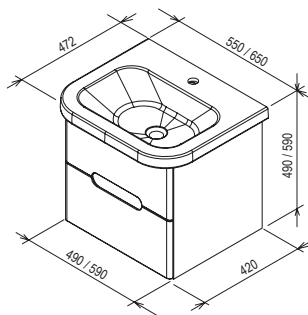

## Zrkadlo Chrome

600 / 700 / 800 x 70 x 550 mm  
Zrkadlo s integrovaným svetlom charakteristického tvaru.

Zrkadlo je určené nad umývadlo Chrome 600 / 700 / 800.

Biela

SIČ:	NÁBYTOK	Hmotnosť (kg)	Rozmery (mm)	Cena
X000000546	Zrkadlo Chrome 600 biela	9.5	600x70x550	151
X000000548	Zrkadlo Chrome 700 biela	11	700x70x550	162
X000000550	Zrkadlo Chrome 800 biela	12	800x70x550	174

## SD Chrome II 550/650

490 / 590 x 420 x 445 / 545 mm  
Skrinka s dvoma výsuvnými zásuvkami. Skrinky sú určené pod keramické umývadlá Chrome 550/650.

Biela

SIČ:	NÁBYTOK	Hmotnosť (kg)	Rozmery (mm)	Cena
X000001289	SD 550 Chrome II biela	21.5	490x420x445	299
X000001291	SD 650 Chrome II biela	25.5	590x420x545	314