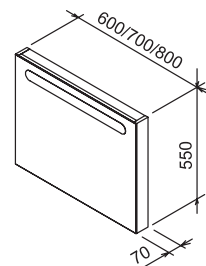

## Zrkadlo Chrome

600 / 700 / 800 x 70 x 550 mm  
Zrkadlo s integrovaným svetlom charakteristického tvaru.

Zrkadlo je určené nad umývadlo Chrome 600 / 700 / 800.

Biela

SIČ:	NÁBYTOK	Hmotnosť (kg)	Rozmery (mm)	Cena
X000000546	Zrkadlo Chrome 600 biela	9.5	600x70x550	151
X000000548	Zrkadlo Chrome 700 biela	11	700x70x550	162
X000000550	Zrkadlo Chrome 800 biela	12	800x70x550	174

## SD Chrome II 550/650

490 / 590 x 420 x 445 / 545 mm  
Skrinka s dvoma výsuvnými zásuvkami. Skrinky sú určené pod keramické umývadlá Chrome 550/650.

Biela

SIČ:	NÁBYTOK	Hmotnosť (kg)	Rozmery (mm)	Cena
X000001289	SD 550 Chrome II biela	21.5	490x420x445	299
X000001291	SD 650 Chrome II biela	25.5	590x420x545	314