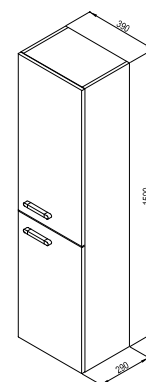

Farebná úprava*:

* Uvedené korpusy skriniek sú vždy v kombinácii s bielymi lesklými dvierkami.

Korpus:	Biela lak	Cappuccino
Dvierka:	Biela lak	Biela lak

novinka

SD Chrome 400

400 x 220 x 500mm
Skrinka s poličkou.

Dvierka sa objednávajú zvlášť v ľavom alebo pravom variante! Držadlo nie je súčasťou dvierok, ale je dodávané s korpusom skrinky.

Skrinka je určená pod miniumývadlo Chrome 400.

Biela

Cappuccino

SiC:	NÁBYTOK	Hmotnosť (kg)	Rozmery (mm)	Cena
X000000538	SD 400 Chrome korpus skrinky pod umývadlo biela	6	400x220x500	94
X000000965	SD 400 Chrome korpus skrinky pod umývadlo cappuccino			90
X000000540	SD 400 dvierka Chrome L biela	3		24
X000000541	SD 400 dvierka Chrome R biela			24

novinka

SB Chrome

390 x 290 x 1500mm - L/R

Vysoká skrinica s tromi sklenenými poličkami.

Biela

Cappuccino

pravý variant

SiC:	NÁBYTOK	Hmotnosť (kg)	Rozmery (mm)	Cena
X000000542	SB 350 Chrome L biela/biela			314
X000000543	SB 350 Chrome R biela/biela			314
X000000966	SB 350 Chrome L cappuccino/biela	27.5	350x370x1200	314
X000000967	SB 350 Chrome R cappuccino/biela			314

Rozmery nábytku sú uvedené: šírka x hĺbka x výška. Váha (hmotnosť) výrobku je brutto, tj. vrátane obalu.

L (left) - ľavý variant výrobku, **R (right)** - pravý variant výrobku

Dodacia lehota je štandardne do 14 dní. Ceny sú uvedené v EUR vrátane DPH.