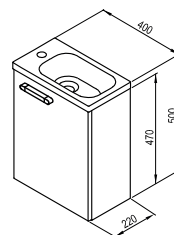

Farebná úprava*:

* Uvedené korpusy skriniek sú vždy v kombinácii s bielymi lesklými dvierkami.

Korpus:	Biela lak	Cappuccino
Dvierka:	Biela lak	Biela lak

novinka

SD Chrome 400

400 x 220 x 500mm
Skrinka s poličkou.

Dvierka sa objednávajú zvlášť v ľavom alebo pravom variante! Držadlo nie je súčasťou dvierok, ale je dodávané s korpusom skrinky.

Skrinka je určená pod miniumývadlo Chrome 400.

Biela

Cappuccino

SiC:	NÁBYTOK	Hmotnosť (kg)	Rozmery (mm)	Cena
X000000538	SD 400 Chrome korpus skrinky pod umývadlo biela	6	400x220x500	94
X000000965	SD 400 Chrome korpus skrinky pod umývadlo cappuccino			90
X000000540	SD 400 dvierka Chrome L biela	3		24
X000000541	SD 400 dvierka Chrome R biela			24

novinka

SB Chrome

390 x 290 x 1500mm - L/R

Vysoká skrinica s tromi sklenenými poličkami.

Biela

Cappuccino

pravý variant

SiC:	NÁBYTOK	Hmotnosť (kg)	Rozmery (mm)	Cena
X000000542	SB 350 Chrome L biela/biela			314
X000000543	SB 350 Chrome R biela/biela			314
X000000966	SB 350 Chrome L cappuccino/biela	27.5	350x370x1200	314
X000000967	SB 350 Chrome R cappuccino/biela			314

Rozmery nábytku sú uvedené: šírka x hĺbka x výška. Váha (hmotnosť) výrobku je brutto, tj. vrátane obalu.

L (left) - ľavý variant výrobku, **R (right)** - pravý variant výrobku

Dodacia lehota je štandardne do 14 dní. Ceny sú uvedené v EUR vrátane DPH.