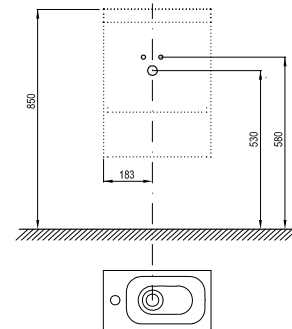

Farebná úprava*:

* Uvedené korpusy skriniek sú vždy v kombinácii s bielymi lesklými dvierkami.

Korpus:	Biela lak	Cappuccino
Dvierka:	Biela lak	Biela lak

novinka

SD Chrome 400

400 x 220 x 500mm
Skrinka s poličkou.

Dvierka sa objednávajú zvlášť v ľavom alebo pravom variante! Držadlo nie je súčasťou dvierok, ale je dodávané s korpusom skrinky.

Skrinka je určená pod miniumývadlo Chrome 400.

Biela

Cappuccino

SiC:	NÁBYTOK	Hmotnosť (kg)	Rozmery (mm)	Cena
X000000538	SD 400 Chrome korpus skrinky pod umývadlo biela	6	400x220x500	94
X000000965	SD 400 Chrome korpus skrinky pod umývadlo cappuccino			90
X000000540	SD 400 dvierka Chrome L biela	3		24
X000000541	SD 400 dvierka Chrome R biela			24

novinka

SB Chrome

390 x 290 x 1500mm - L/R

Vysoká skrinica s tromi sklenenými poličkami.

Biela

Cappuccino

pravý variant

SiC:	NÁBYTOK	Hmotnosť (kg)	Rozmery (mm)	Cena
X000000542	SB 350 Chrome L biela/biela			314
X000000543	SB 350 Chrome R biela/biela			314
X000000966	SB 350 Chrome L cappuccino/biela	27.5	350x370x1200	314
X000000967	SB 350 Chrome R cappuccino/biela			314

Rozmery nábytku sú uvedené: šírka x hĺbka x výška. Váha (hmotnosť) výrobku je brutto, tj. vrátane obalu.

L (left) - ľavý variant výrobku, **R (right)** - pravý variant výrobku

Dodacia lehota je štandardne do 14 dní. Ceny sú uvedené v EUR vrátane DPH.