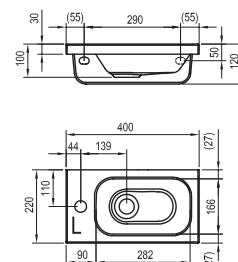

Miniumývadlo Chrome - liaty mramor

400 x 220 mm - L/R

Samostatné miniumývadlo sa dá namontovať na stenu.
Je bez prepadu – nutné použiť pevnú umývadlovú piletu.

Možnosť doplniť skrinkou pod miniumývadlo SD Chrome 400.

ľavý variant

SIČ:	UMÝVADLÁ	Hmotnosť (kg)	Rozmery (mm)	Cena
XJGL1100000	Umývadielko Chrome L white s otvormi	5.6	400x220	90
XJGP1100000	Umývadielko Chrome R white s otvormi			90

SIČ:	PRÍSLUŠENSTVO	Cena
X01373	Umývadlová pileta Click-Clack	17
X01437	Umývadlová pileta ClickClack nízka chróm	16
X01439	Umývadlová pileta pevná chróm	16
X01695	Umývadlová pileta pevná keramická	37
X01371	Umývadlový sifón chróm	72
X01436	Umývadlový sifón U trubkový chróm	17
X01612	Umývadlový sifón nábytkový	12

Pozri str. 341.

Koncept Chrome priebežne dopĺňame novými a inovovanými výrobkami. Tvorí tak najširší súbor dizajnovu zladeného vybavenia pre celú kúpeľňu vrátane WC.

Rozmery umývadiel sú uvedené: šírka x hĺbka. Váha (hmotnosť) výrobku je brutto, t.j. vrátane obalu.

Umývadlá sú dodávané len s otvorom 35 mm pre stojankovú batériu. **L (left)** - ľavý variant výrobku, **R (right)** - pravý variant výrobku
Dodacia lehota je štandardne do 14 dní. Ceny sú uvedené v EUR vrátane DPH.