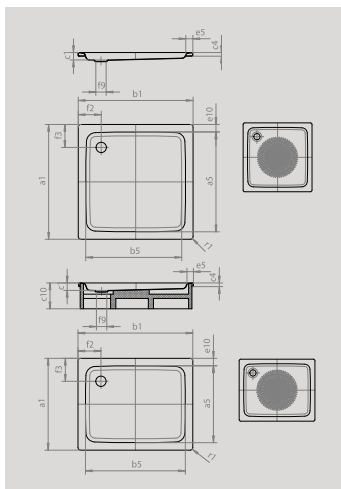

DUSCHPLAN

- klasik medzi sprchovacími vaničkami
- moderný, čistý dizajn s hĺbkou 65 mm
- dostupná v obdĺžnikovom alebo štvorcovom prevedení
- zo smaltovanej ocele KALDEWEI
- kryt odtoku je zapustený do plochy sprchovacej vaničky (len v kombinácii s odtokovou súpravou KA 90)

Ilustračný obrázok

Model	Celková montážna výška			Stavebná výška		
	542	547	554	542	547	554
KA 90 horizontál	145	145	145	80	80	80
KA 90 plochá	125	125	125	60	60	60
KA 90 zvislá	49	49	49	80	80	80

Model	554	542	547
Vonkajšia dĺžka	750	800	700 mm
Vnútorná dĺžka	620	670	570 mm
Vonkajšia šírka	800	800	900 mm
Vnútorná šírka	670	670	770 mm
Vnútorná hĺbka	c ₁	65	65 mm
Výška okraja	c ₅	32	32 mm
Výška s polystyrénovým nosičom	c ₁₀	160	160 mm
Šírka okraja	e ₅	65	65 mm
Vzdialenosť okraja od stredu odtokového otvoru	f ₂	200	200 mm
Priemer odtokového otvoru	f ₉	Ø 90	Ø 90 mm
Vonkajší polomer	r ₁	12	12 mm
Čistá hmotnosť	18	20	19 kg
Antislip priemer	Ø 435	Ø 435	Ø 435 mm