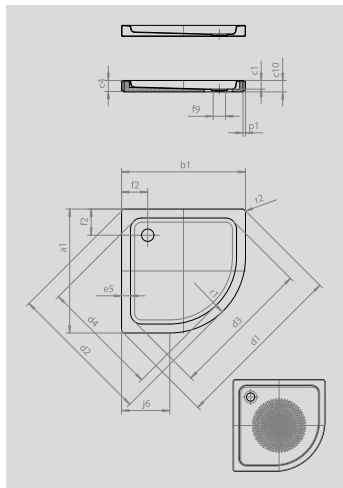

ARRONDO S VYTVAROVANÝM PANELOM

- vďaka vytvarovanému panelu netreba sprchovací vaničku obkľadať
- štvrtkruhová sprchovací vanička s minimalistickým obrysom
- veľkorysá plocha na stálie s veľkým priestorom pre sprchovanie
- tvar, ktorý šetrí miesto
- polomer 55 cm
- zo smaltovanej ocele KALDEWEI
- kyt odtoku je zapustený do plochy sprchovacej vaničky (ten v kombinácii s odtokovou súpravou KA 90)

Ilustračný obrázok

Model	Celková montážna výška		Stavebná výška	
	880	881	880	881
KA 90 vodorovná	145	145	80	80
KA 90 plochá	125	125	60	60
KA 90 zvislá	49	49	80	80

Model	880	881
Vonkajšia dĺžka	a ₁	900 1000 mm
Vonkajšia šírka	b ₁	900 1000 mm
Vnútna hĺbka	c ₁	65 65 mm
Výška okraja	c ₂	80 80 mm
Výška s polystyrénovým nosičom	c ₃	83 83 mm
Rohový rozmer - vonkajšia dĺžka	d ₁	1254 1395 mm
Rohový rozmer - vonkajšia šírka	d ₂	1035 1177 mm
Rohový rozmer - vnútorná dĺžka	d ₃	1023 1164 mm
Rohový rozmer - vnútorná šírka	d ₄	855 996 mm
Šírka okraja	e ₅	65 65 mm
Vzdialenosť okraja od stredy odtokového otvoru	f ₂	190 190 mm
Priemer odtokového otvoru	f ₆	Ø 90 Ø 90 mm
Bočná dĺžka	l ₁	350 450 mm
Sokeľ	p ₁	25 25 mm
Vonkajší polomer	r ₁	550 550 mm
Vonkajší polomer	r ₂	23 23 mm
Čistá hmotnosť		25 30 kg
Antislip priemer		Ø 435 Ø 588 mm