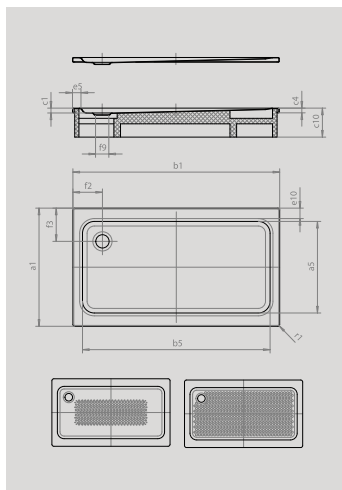

SECURE⁺

Model	438	408	410	446
Vonkajšia dĺžka	900	700	750	800 mm
Vnútrošтная dĺžka	790	590	640	640 mm
Vonkajšia šírka	1300	1400	1400	1400 mm
Vnútrošтная šírka	1090	1290	1300	1300 mm
Vnútrošтная hĺbka	25	39	40	40 mm
Výška okraja	32	32	32	32 mm
Výška s polystyrénovým nosičom	120	135	135	135 mm
Šírka okraja	50; 100	50; 50	50; 50	75; 50 mm
Priemer odtokového otvoru	ø 90	ø 90	ø 90	ø 90 mm
Vzdialenosť okraja od stredu odtokového otvoru	250; 200	200; 200	200; 200	200; 225 mm
Vonkajší polomer	12	12	12	12 mm
Čistá hmotnosť	29	26	28	27 kg
Antislip	300 x 856	300 x 856	300 x 856	300 x 856 mm
Celoplošný Antislip	649 x 997	461 x 1177	524 x 1177	524 x 1177 mm
SECURE PLUS	Celoplošne	Celoplošne	Celoplošne	Celoplošne

KALDEWEI