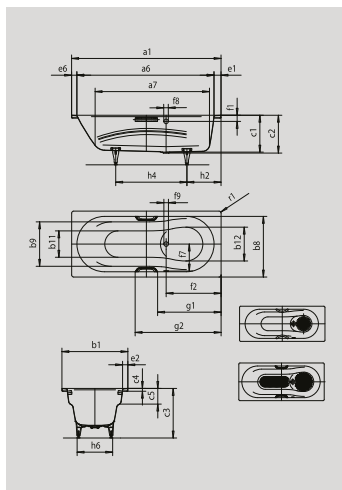

MADLO DECENTNÁ OPULENICA

Model	956	957	944	945	
Vonkajšia dĺžka	a₁	1600	1600	1700	1700 mm
Vnútrná dĺžka (hore)	a₆	1460	1460	1460	1460 mm
Vnútrná dĺžka (dole)	a₇	1200	1200	1200	1200 mm
Vonkajšia šírka	b₁	700	700	700	700 mm
Vnútrná šírka (hore) priestoru na kúpanie (s; bez opierky rúk)	b₂; b₃	580; 470	580; 470	580; 470	580; 470 mm
Vnútrná šírka (dole)	b₁₁; b₁₂	420; 475	420; 475	420; 475	420; 475 mm
Vnútrná hĺbka	c₁	420	420	420	420 mm
Hĺbka vrátane odtokového otvoru	c₂	430	430	430	430 mm
Výška s nohami	c₃	560 - 580	560 - 580	567 - 590	567 - 590 mm
Výška okraja	c₄	32	32	32	32 mm
Hĺbka lakťovej opierky	c₅	175	175	175	175 mm
Šírka okraja pri nohách; pozorne: pri hlave	e₁; e₂; e₆	80; 60; 60	80; 60; 60	130; 60; 110	130; 60; 110 mm
Vzdialenosť hornej hrany od stredu prepadového otvoru	f₁	70	70	70	70 mm
Vzdialenosť okraja od stredu odtokového otvoru	f₂	575	575	625	625 mm
Vzdialenosť stredov odtokového a prepadového otvoru	f₃	280	280	280	280 mm
Priemer prepadového otvoru	f₄	Ø 52	Ø 52	Ø 52	Ø 52 mm
Priemer odtokového otvoru	f₅	Ø 52	Ø 52	Ø 52	Ø 52 mm
Vzdialenosť okraja vane (pri nohách) od bližšieho konca madla	g₁	672	672	722	722 mm
Vzdialenosť okraja vane (pri nohách) od vzdialenejšieho konca madla	g₂	978	978	978	978 mm
Vzdialenosť okraja vane pri nohách po stred nohy	h₁	435	435	485	485 mm
Odstup medzi nohami	h₂	625	625	625	625 mm
Šírka pri nohách max.	h₃	425	425	430	430 mm
Vonkajší polomer	r₁	23	23	23	23 mm
Užitkový objem		100	100	100	100 l
Čistá hmotnosť		45	45	47	47 kg
Antislip priemer		Ø 288	Ø 288	Ø 288	Ø 288 mm

KALDEWEI