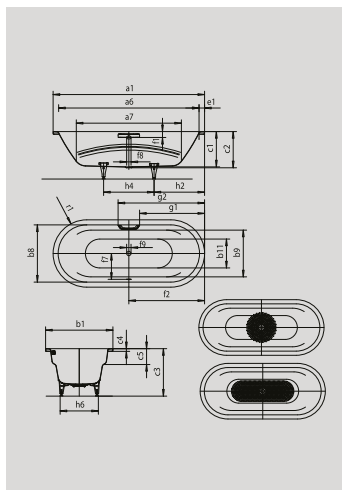

MADLO DECENTNÁ OPULENICA

Model		951
Vonkajšia dĺžka	a_1	1800 mm
Vnútna dĺžka (hore)	a_6	1680 mm
Vnútna dĺžka (dole)	a_7	1248 mm
Vonkajšia šírka	b_1	800 mm
Vnútna šírka (dole)	b_1	496 mm
Vnútna šírka (hore) priestoru na kúpanie (s; bez opierky rúk)	b_2, b_3	680; 555 mm
Vnútna hĺbka	c_1	420 mm
Hĺbka vrátane odtokového otvoru	c_2	430 mm
Výška s nohami	c_3	550 - 590 mm
Výška okraja	c_4	32 mm
Hĺbka lakťovej opierky	c_5	180 mm
Šírka okraja pri nohách	e_1	60 mm
Vzdialenosť hornej hrany od stredu prepádového otvoru	f_1	70 mm
Vzdialenosť okraja od stredu odtokového otvoru	f_2	900 mm
Vzdialenosť stredov odtokového a prepádového otvoru	f_3	332 mm
Priemer prepádového otvoru	f_4	Ø 52 mm
Priemer odtokového otvoru	f_5	Ø 52 mm
Vzdialenosť okraja vane (pri nohách) od bližšieho konca madla	g_1	772 mm
Vzdialenosť okraja vane (pri nohách) od vzdialenejšieho konca madla	g_2	1028 mm
Vzdialenosť okraja vane pri nohách po stred naly	h_2	600 mm
Odstup medzi nohami	h_3	600 mm
Šírka pri nohách max.	h_4	455 mm
Vonkajší polomer	r_1	400 mm
Užitkový objem		155 l
Čistá hmotnosť		50 kg
Antislip priemer		Ø 435 mm
Celoplošný Antislip		900 x 300 mm

KALDEWEI