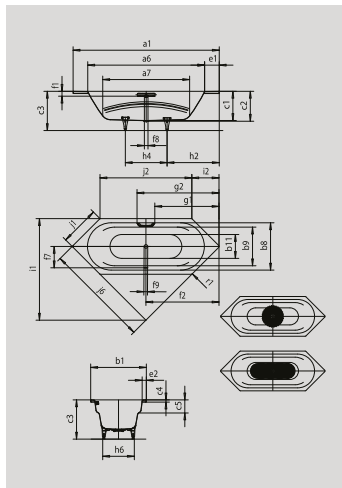

MADLO DECENTNÁ OPULENCIA

Model		952
Vonkajšia dĺžka	a_1	2100 mm
Vnútrná dĺžka (hore)	a_6	1680 mm
Vnútrná dĺžka (dole)	a_7	1248 mm
Vonkajšia šírka	b_1	800 mm
Vnútrná šírka (dole)	b_1	496 mm
Vnútrná šírka (hore) priestoru na kúpanie (s; bez opierky rúk)	b_6, b_9	680; 555 mm
Vnútrná hĺbka	c_1	420 mm
Hĺbka vrátane odtokového otvoru	c_2	430 mm
Výška s nohami	c_3	550 - 590 mm
Výška okraja	c_4	32 mm
Hĺbka lakťovej opierky	c_5	180 mm
Šírka okraja pri nohách; pozdĺžne	e_1, e_2	210; 60 mm
Vzdialenosť hornej hrany od stredu prepádového otvoru	f_1	70 mm
Vzdialenosť okraja od stredu odtokového otvoru	f_2	1050 mm
Vzdialenosť stredov odtokového a prepádového otvoru	f_3	332 mm
Priemer prepádového otvoru	f_4	Ø 52 mm
Priemer odtokového otvoru	f_5	Ø 52 mm
Vzdialenosť okraja vane (pri nohách) od bližšieho konca madla	g_1	923 mm
Vzdialenosť okraja vane (pri nohách) od vzdialenejšieho konca madla	g_2	1178 mm
Vzdialenosť okraja vane pri nohách po stred nohy	h_2	750 mm
Odstup medzi nohami	h_3	600 mm
Šírka pri nohách max.	h_4	455 mm
Vstavany rozmer	i_1	1460 mm
Dĺžka fazety	i_2	390 mm
Bočná dĺžka	i_3	1499 mm
Dĺžka strán	j_1, j_2	566; 1320 mm
Vonkajší polomer	r_1	23 mm
Užitkový objem		155 l
Čistá hmotnosť		50 kg
Antislip priemer		Ø 435 mm
Celoplošný Antislip		900 x 300 mm

KALDEWEI