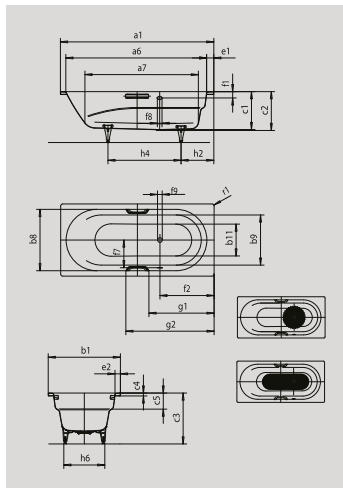

MADLO DECENTNÁ OPULENCIA

Model	960	961	
Vonkajšia dĺžka	a₁	1700	1700 mm
Vnútrná dĺžka (hore)	a₆	1560	1560 mm
Vnútrná dĺžka (dole)	a₇	1255	1255 mm
Vonkajšia šírka	b₁	800	800 mm
Vnútrná šírka (dole)	b₁₁	496	496 mm
Vnútrná šírka (hore) priestoru na kúpanie (s; bez opierky rúk)	b₂; b₉	680; 555	680; 555 mm
Vnútrná hĺbka	c₁	420	420 mm
Hĺbka vrátane odtokového otvoru	c₂	430	430 mm
Výška s nohami	c₃	555 - 590	555 - 590 mm
Výška okraja	c₄	32	32 mm
Hĺbka lakťovej opierky	c₅	180	180 mm
Šírka okraja pri nohách; pozolňe	e₁; e₂	80; 60	80; 60 mm
Vzdialenosť hornej hrany od stredu prepádového otvoru	f₁	70	70 mm
Vzdialenosť okraja od stredu odtokového otvoru	f₂	600	600 mm
Vzdialenosť stredu odtokového a prepádového otvoru	f₃	332	332 mm
Priemer prepádového otvoru	f₄	Ø 52	Ø 52 mm
Priemer odtokového otvoru	f₅	Ø 52	Ø 52 mm
Vzdialenosť okraja vane (pri nohách) od bližšieho konca madla	g₁		722 mm
Vzdialenosť okraja vane (pri nohách) od vzdialenejšieho konca madla	g₂		978 mm
Vzdialenosť okraja vane pri nohách po stred naly	h₂	443	443 mm
Odstup medzi nohami	h₄	670	670 mm
Šírka pri nohách max.	h₆	445	445 mm
Vonkajší polomer	r₁	23	23 mm
Užitný objem		145	145 l
Čistá hmotnosť		50	50 kg
Antislip príemer		Ø 435	Ø 435 mm
Celoplošný Antislip		900 x 300	900 x 300 mm

KALDEWEI