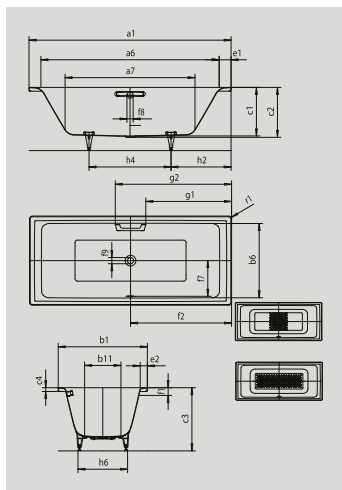

MADLO NOBLESNÝ PURIZMUS

Model	663	664	665	
Vonkajšia dĺžka	a₁	1700	1800	1900 mm
Vnútrná dĺžka (hore)	a₆	1500	1600	1700 mm
Vnútrná dĺžka (dole)	a₇	1130	1230	1330 mm
Vonkajšia šírka	b₁	750	800	900 mm
Vnútrná šírka (hore)	b₆	630	680	780 mm
Vnútrná šírka (dole)	b₁₁	460	510	615 mm
Vnútrná hĺbka	c₁	410	410	410 mm
Hĺbka vrátane odtokového otvoru	c₂	420	420	420 mm
Výška s nohami	c₃	540 - 575	545 - 572	540 - 575 mm
Výška okraja	c₄	32	32	32 mm
Šírka okraja pri nohách; pozdĺžne	e₁; e₂	100; 60	100; 60	100; 60 mm
Vzdialenosť hornej hrany od stredu prepádového otvoru	f₁	65	65	65 mm
Vzdialenosť okraja od stredu odtokového otvoru	f₂	850	900	950 mm
Vzdialenosť stredov odtokového a prepádového otvoru	f₃	305	330	380 mm
Priemer prepádového otvoru	f₄	Ø 52	Ø 52	Ø 52 mm
Priemer odtokového otvoru	f₅	Ø 52	Ø 52	Ø 52 mm
Vzdialenosť okraja vane (pri nohách) od bližšieho konca madla	g₁	722	772	822 mm
Vzdialenosť okraja vane (pri nohách) od vzdialenejšieho konca madla	g₂	978	1028	1078 mm
Vzdialenosť okraja vane pri nohách po stred naly	h₁	545	535	585 mm
Odstup medzi nohami	h₂	605	730	730 mm
Šírka pri nohách max.	h₃	465	510	605 mm
Vonkajší polomer	r₁	23	23	23 mm
Užitný objem		122	165	217 l
Čistá hmotnosť		48	54	61 kg
Antislip		348 x 348	348 x 348	348 x 348 mm
Celoplošný Antislip		876 x 252	924 x 348	1020 x 396 mm

KALDEWEI