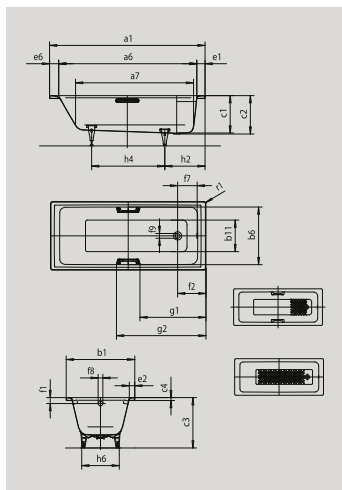

MADLO NOBLESNÝ PURIZMUS

Model	683	685	687	689	652	654
Vonkajšia dĺžka	a₁ 1600	1600	1700	1700	1700	1700 mm
Vnútorná dĺžka (hore)	a₆ 1410	1410	1510	1510	1510	1510 mm
Vnútorná dĺžka (dole)	a₇ 1180	1180	1280	1280	1280	1280 mm
Vonkajšia šírka	b₁ 700	700	700	700	750	750 mm
Vnútorná šírka (hore)	b₆ 580	580	580	580	620	620 mm
Vnútorná šírka (dole)	b₁₁ 410	410	410	410	460	460 mm
Vnútorná hĺbka	c₁ 410	410	410	410	410	410 mm
Hĺbka vrátane odtokového otvoru	c₂ 420	420	420	420	420	420 mm
Výška s nohami	c₃ 552 - 572	552 - 572	555 - 565	555 - 565	554 - 568	554 - 568 mm
Výška okraja	c₄ 32	32	32	32	32	32 mm
Šírka okraja pri nohách; pozdĺžne; pri hlave	e₁; e₂; e₆ 90; 60; 100	90; 60; 100	90; 60; 100	90; 60; 100	90; 60; 100	90; 60; 100 mm
Vzdialenosť hornej hrany od stredu prepádového otvoru	f₁ 65	65	65	65	65	65 mm
Vzdialenosť okraja od stredu odtokového otvoru	f₂ 310	310	310	310	310	310 mm
Vzdialenosť stredov odtokového a prepádového otvoru	f₃ 214	214	214	214	214	214 mm
Priemer prepádového otvoru	f₄ Ø 52	Ø 52	Ø 52	Ø 52	Ø 52	Ø 52 mm
Priemer odtokového otvoru	f₅ Ø 52	Ø 52	Ø 52	Ø 52	Ø 52	Ø 52 mm
Vzdialenosť okraja vane (pri nohách) od bližšieho konca madla	g₁ 671	671	721	721	721	721 mm
Vzdialenosť okraja vane (pri nohách) od vzdialenejšieho konca madla	g₂ 929	929	979	979	979	979 mm
Vzdialenosť okraja vane (pri nohách) po stred naly	h₁ 435	435	445	445	445	445 mm
Odstup medzi nohami	h₂ 705	705	755	755	750	750 mm
Šírka pri nohách max.	h₃ 410	410	420	420	470	470 mm
Vonkajší polomer	r₁ 23	23	23	23	23	23 mm
Užitkový objem	105	105	122	122	137	137 l
Čistá hmotnosť	46	46	48	48	50	50 kg
Antislip	300 x 300	300 x 300	300 x 300	300 x 300	348 x 348	348 x 348 mm
Celoplošný Antislip	708 x 252	708 x 252	876 x 252	876 x 252	924 x 348	924 x 348 mm

KALDEWEI