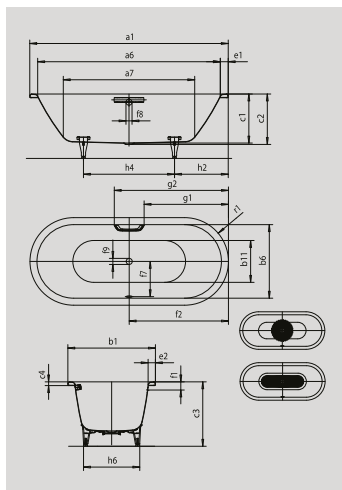

MADLO DECENTNÁ OPULENCIA

Model	112	116	113	
Vonkajšia dĺžka	a₁	1600	1700	1700 mm
Vnútrná dĺžka (hore)	a₆	1480	1580	1580 mm
Vnútrná dĺžka (dole)	a₇	1030	1130	1130 mm
Vonkajšia šírka	b₁	700	700	750 mm
Vnútrná šírka (hore)	b₆	580	580	630 mm
Vnútrná šírka (dole)	b₁₁	450	450	500 mm
Vnútrná hĺbka	c₁	420	420	420 mm
Hĺbka vrátane odtokového otvoru	c₂	430	430	430 mm
Výška s nohami	c₃	560 - 590	565 - 600	555 - 590 mm
Výška okraja	c₄	32	32	32 mm
Šírka okraja pri nohách; pozdĺžne	e₁, e₂	60; 60	60; 60	60; 60 mm
Vzdialenosť hornej hrany od stredu prepádového otvoru	f₁	70	70	70 mm
Vzdialenosť okraja od stredu odtokového otvoru	f₂	800	850	850 mm
Vzdialenosť stredov odtokového a prepádového otvoru	f₃	280	280	305 mm
Priemer prepádového otvoru	f₄	Ø 52	Ø 52	Ø 52 mm
Priemer odtokového otvoru	f₅	Ø 52	Ø 52	Ø 52 mm
Vzdialenosť okraja vane (pri nohách) od bližšieho konca madla	g₁	672	722	722 mm
Vzdialenosť okraja vane (pri nohách) od vzdialenejšieho konca madla	g₂	928	978	978 mm
Vzdialenosť okraja vane pri nohách po stred naly	h₁	560	560	560 mm
Odstup medzi nohami	h₂	480	580	580 mm
Šírka pri nohách max.	h₃	410	420	450 mm
Vonkajší polomer	r₁	350	350	375 mm
Užitkový objem		95	110	124 l
Čistá hmotnosť		40	44	44 kg
Antislip priemer		Ø 288	Ø 288	Ø 435 mm
Celkový antislip		850 x 240	900 x 300	900 x 300 mm

KALDEWEI