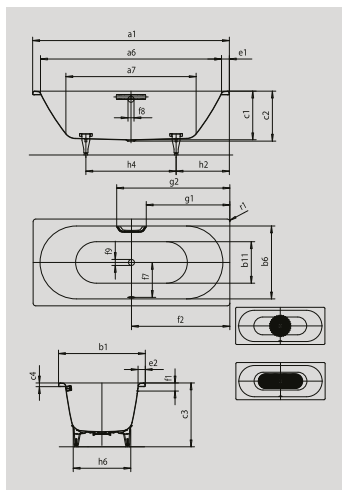

MADLO DECENTNÁ OPULENCIA

Model	103	105	107	
Vonkajšia dĺžka	a₁	1600	1700	1700 mm
Vnútrná dĺžka (hore)	a₆	1480	1580	1580 mm
Vnútrná dĺžka (dole)	a₇	1030	1130	1130 mm
Vonkajšia šírka	b₁	700	700	750 mm
Vnútrná šírka (hore)	b₆	580	580	630 mm
Vnútrná šírka (dole)	b₁₁	450	450	500 mm
Vnútrná hĺbka	c₁	420	420	420 mm
Hĺbka vrátane odtokového otvoru	c₂	430	430	430 mm
Výška s nohami	c₃	570 - 605	565 - 600	560 - 595 mm
Výška okraja	c₄	32	32	32 mm
Šírka okraja pri nohách; pozdĺžne	e₁; e₂	60; 60	60; 60	60; 60 mm
Vzdialenosť hornej hrany od stredu prepádového otvoru	f₁	70	70	70 mm
Vzdialenosť okraja od stredu odtokového otvoru	f₂	800	850	850 mm
Vzdialenosť stredov odtokového a prepádového otvoru	f₃	280	280	305 mm
Priemer prepádového otvoru	f₄	Ø 52	Ø 52	Ø 52 mm
Priemer odtokového otvoru	f₅	Ø 52	Ø 52	Ø 52 mm
Vzdialenosť okraja vane (pri nohách) od bližšieho konca madla	g₁	672	722	722 mm
Vzdialenosť okraja vane (pri nohách) od vzdialenejšieho konca madla	g₂	928	978	978 mm
Vzdialenosť okraja vane pri nohách po stred naly	h₁	560	560	560 mm
Odstup medzi nohami	h₂	480	580	580 mm
Šírka pri nohách max.	h₃	430	420	470 mm
Vonkajší polomer	r₁	23	23	23 mm
Užitný objem		95	110	122 l
Čistá hmotnosť		44	47	47 kg
Antislip priemer		Ø 288	Ø 288	Ø 435 mm
Celoplošný Antislip		850 x 240	900 x 300	900 x 300 mm

KALDEWEI