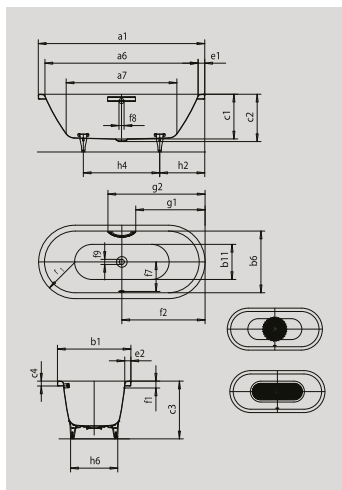

MADLO DECENTNÁ OPULENCIA

Model		127	128
Vonkajšia dĺžka	a_1	1700	1800 mm
Vnútrorná dĺžka (hore)	a_6	1580	1680 mm
Vnútrorná dĺžka (dole)	a_7	1130	1230 mm
Vonkajšia šírka	b_1	750	800 mm
Vnútrorná šírka (hore)	b_1	630	680 mm
Vnútrorná šírka (dole)	b_{11}	510	560 mm
Vnútrorná hĺbka	c_1	460	460 mm
Hĺbka vrátane odtokového otvoru	c_2	485	485 mm
Výška s nohami	c_3	605 - 640	595 - 630 mm
Výška okraja	c_4	50	50 mm
Šírka okraja pri nohách; pazdžine	e_1, e_2	60; 60	60; 60 mm
Vzdialenosť hornej hrany od stredu prepádového otvoru	f_1	70	70 mm
Vzdialenosť okraja od stredu odtokového otvoru	f_2	850	900 mm
Vzdialenosť stredov odtokového a prepádového otvoru	f_3	307	332 mm
Priemer prepádového otvoru	f_4	Ø 52	Ø 52 mm
Priemer odtokového otvoru	f_5	Ø 52	Ø 52 mm
Vzdialenosť okraja vane (pri nohách) od bližšieho konca madla	g_1	708	758 mm
Vzdialenosť okraja vane (pri nohách) od vzdialenejšieho konca madla	g_2	992	1042 mm
Vzdialenosť okraja vane pri nohách po stred naly	h_1	560	600 mm
Odstup medzi nohami	h_2	580	600 mm
Šírka pri nohách max.	h_3	465	540 mm
Vonkajší polomer	r_1	375	400 mm
Užitočný objem		156	195 l
Čistá hmotnosť		48	53 kg
Vaňové nohy		5030	5032
Antislip príemer		Ø 435	Ø 435 mm
Celoplošný Antislip		900 x 300	900 x 300 mm

KALDEWEI