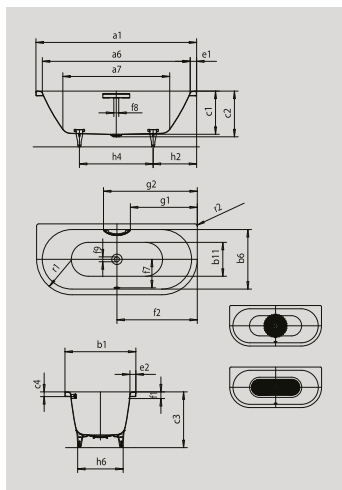

MADLO DECENTNÁ OPULENCIA

Model		131	135
Vonkajšia dĺžka	a_1	1700	1800 mm
Vnútrná dĺžka (hore)	a_6	1580	1680 mm
Vnútrná dĺžka (dole)	a_7	1130	1230 mm
Vonkajšia šírka	b_1	750	800 mm
Vnútrná šírka (hore)	b_6	630	680 mm
Vnútrná šírka (dole)	b_{11}	510	560 mm
Vnútrná hĺbka	c_1	460	460 mm
Hĺbka vrátane odtokového otvoru	c_2	485	485 mm
Výška s nohami	c_3	605 - 640	595 - 630 mm
Výška okraja	c_4	50	50 mm
Šírka okraja pri nohách; pozdĺžne	$e_1; e_2$	60; 60	60; 60 mm
Vzdialenosť hornej hrany od stredu prepádového otvoru	f_1	70	70 mm
Vzdialenosť okraja od stredu odtokového otvoru	f_2	850	900 mm
Vzdialenosť stredov odtokového a prepádového otvoru	f_3	307	332 mm
Priemer prepádového otvoru	f_4	Ø 52	Ø 52 mm
Priemer odtokového otvoru	f_5	Ø 52	Ø 52 mm
Vzdialenosť okraja vane (pri nohách) od bližšieho konca madla	g_1	708	758 mm
Vzdialenosť okraja vane (pri nohách) od vzdialenejšieho konca madla	g_2	992	1042 mm
Vzdialenosť okraja vane pri nohách po stred nohy	h_1	560	600 mm
Odstup medzi nohami	h_2	580	600 mm
Šírka pri nohách max.	h_3	465	540 mm
Vonkajší polomer	r_1	23	23 mm
Vonkajší polomer	r_2	375	400 mm
Užitkový objem		156	195 l
Čistá hmotnosť		51	52 kg
Váňové nohy		5030	5032
Antislip priemer		Ø 435	Ø 435 mm
Celoplošný Antislip		900 x 300	900 x 300 mm

KALDEWEI