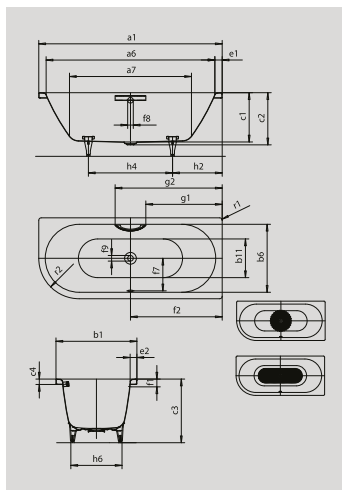

MADLO DECENTNÁ OPULEČNICA

Model		129	136
Vonkajšia dĺžka	a_1	1700	1800 mm
Vnútrorná dĺžka (hore)	a_6	1580	1680 mm
Vnútrorná dĺžka (dole)	a_7	1130	1230 mm
Vonkajšia šírka	b_1	750	800 mm
Vnútrorná šírka (hore)	b_6	630	680 mm
Vnútrorná šírka (dole)	b_{11}	510	560 mm
Vnútrorná hĺbka	c_1	460	460 mm
Hĺbka vrátane odtokového otvoru	c_2	485	485 mm
Výška s nohami	c_3	605 - 640	595 - 630 mm
Výška okraja	c_4	50	50 mm
Šírka okraja pri nohách; pozdĺžne	$e_1; e_2$	60; 60	60; 60 mm
Vzdialenosť hornej hrany od stredu prepádového otvoru	f_1	70	70 mm
Vzdialenosť okraja od stredu odtokového otvoru	f_2	850	900 mm
Vzdialenosť stredov odtokového a prepádového otvoru	f_7	307	332 mm
Priemer prepádového otvoru	f_8	Ø 52	Ø 52 mm
Priemer odtokového otvoru	f_9	Ø 52	Ø 52 mm
Vzdialenosť okraja vane (pri nohách) od bližšieho konca madla	g_1	708	758 mm
Vzdialenosť okraja vane (pri nohách) od vzdialenejšieho konca madla	g_2	992	1042 mm
Vzdialenosť okraja vane pri nohách po stred nohy	h_1	560	600 mm
Odstup medzi nohami	h_2	580	600 mm
Šírka pri nohách max.	h_3	465	540 mm
Vonkajší polomer	r_1	23	23 mm
Vonkajší polomer	r_2	375	400 mm
Užitočný objem		156	195 l
Čistá hmotnosť		53	56 kg
Vaňové nohy		5030	5032
Antislip priemer		Ø 435	Ø 435 mm
Celoplošný Antislip		900 x 300	900 x 300 mm

KALDEWEI