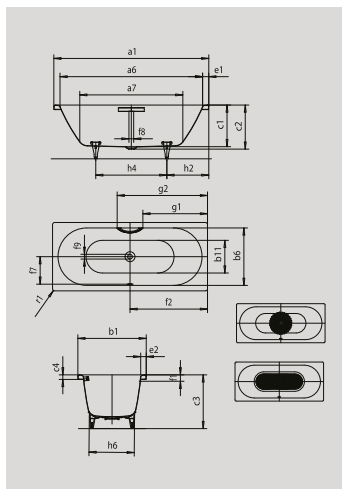

MADLO DECENTNÁ OPULENCIA

Model		132	133
Vonkajšia dĺžka	a_1	1700	1800 mm
Vnútorná dĺžka (hore)	a_6	1580	1680 mm
Vnútorná dĺžka (dole)	a_7	1130	1230 mm
Vonkajšia šírka	b_1	750	800 mm
Vnútorná šírka (hore)	b_1	630	680 mm
Vnútorná šírka (dole)	b_{11}	510	560 mm
Vnútorná hĺbka	c_1	460	460 mm
Hĺbka vrátane odtokového otvoru	c_2	485	485 mm
Výška s nohami	c_3	605 - 640	595 - 630 mm
Výška okraja	c_4	50	50 mm
Šírka okraja pri nohách; pazdžine	e_1, e_2	60; 60	60; 60 mm
Vzdialenosť hornej hrany od stredu prepádového otvoru	f_1	70	70 mm
Vzdialenosť okraja od stredu odtokového otvoru	f_2	850	900 mm
Vzdialenosť stredov odtokového a prepádového otvoru	f_3	307	332 mm
Priemer prepádového otvoru	f_4	Ø 52	Ø 52 mm
Priemer odtokového otvoru	f_5	Ø 52	Ø 52 mm
Vzdialenosť okraja vane (pri nohách) od bližšieho konca madla	g_1	707	757 mm
Vzdialenosť okraja vane (pri nohách) od vzdialenejšieho konca madla	g_2	993	1043 mm
Vzdialenosť okraja vane pri nohách po stred naly	h_1	560	600 mm
Odstup medzi nohami	h_2	580	600 mm
Šírka pri nohách max.	h_3	465	540 mm
Vonkajší polomer	r_1	23	23 mm
Užitočný objem		156	195 l
Čistá hmotnosť		52	58 kg
Vaňové nohy		5030	5032
Antislip príemer		Ø 435	Ø 435 mm
Celoplošný Antislip		900 x 300	900 x 300 mm

KALDEWEI