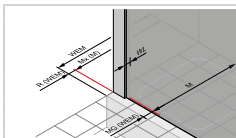

- 5 prahovú lištu (výška 10 mm) pre optimálnu tesnosť, alebo bez prahovej lišty pre bezbariérový vstup.
- Prieběžné magnetické lišty, tesniace profily a vodorovná tesniaca lišta.
- Utesnenie podľa normy DIN 14428.
- Made in Germany.
- Obsah dodávky: upevňovací materiál, návod na montáž, zoznam náhradných dielov.
- 10-ročná záruka dostupnosti opotrebovateľných dielov po zakúpení výrobku.

Možnosti montáže 8P14

Rohové riešenie

Min. – max. rozmery

1400-2000	500-1600

WEM = vstavaný rozmer vaničky (000)

M = montážny rozmer stred skla (001)

Uvedte prosím bezpodmienečne pri objednávke.

Rozmery