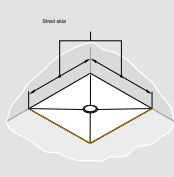

Sprchovací kút

Takto určíte správny rozmer

Montáž so sprchovou vaničkou

Dvere a bočné steny sa vždy montujú s odskokom od okraja vaničky. **Objednaný rozmer vždy zodpovedá vstavanému rozmeru vaničky (WEM).** Údaje o rozmeroch nájdete v náčrsoch na príslušných stránkach cenníka (pozri príklad). V prípade zhotovenia na mieru uvádzajte pri objednávke vždy poznámku 000 (vstavaný rozmer vaničky).

Montáž bez sprchovej vaničky

Štandardný výrobok: Pri štandardných výrobkoch zodpovedá uvedený rozmer vždy rozmeru sprchovej vaničky. Rozmery sprchovacieho kúta sú menšie o odskok od okraja vaničky, ktorý sa vzťahuje na konkrétnu sériu. Údaje o rozmeroch nájdete v náčrsoch na príslušných stránkach cenníka (pozri príklad). V prípade zhotovenia na mieru uvádzajte pri objednávke vždy poznámku 001 (montážny rozmer stred skla). Výrobok bude potom vyrobený podľa vašich požiadaviek, napr. na stred škýry.

Montážny rozmer (napr. pri montáži priamo na podlahu): Mnohé výrobky HÜPPE už štandardne vyrobené s montážnym rozmerom (M - stred skla). Tu platí: objednaný rozmer = skutočný rozmer v osi skla výrobku. Všímajte si pritom výrobky s označením **Montážny rozmer** (napr. pri montáži priamo na podlahu).