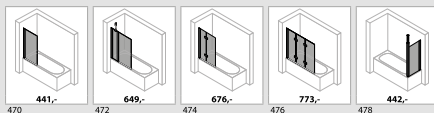

Vaňové zásteny

1-dielna

1-dielna s pevným segmentom

2-dielna sklápavacia

3-dielna

Bočná stena