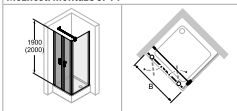

Možnosti montáže 8P14

Rohové riešenie

Min. – max. rozmery

1400-2000	500-1600