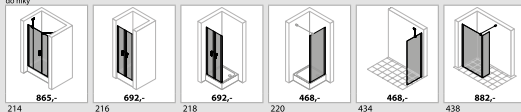

4-uholník

Lietacie dvere do niky

Lietacie dvere pre bočnú stenu

Bočná stena pre lietacie dvere

Bočná stena samostatne stojaca

Walk-in bočná stena s vyklápnym segmentom