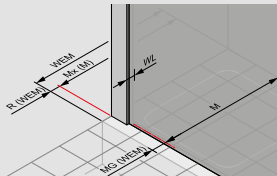

Sprchovací kút

Takto určíte správny rozmer

Montáž so sprchovou vaničkou

Dvere a bočné steny sa vždy montujú s odskokom od okraja vaničky. **Objednaný rozmer vždy zodpovedá vstavanému rozmeru vaničky (WEM).** Údaje o rozmeroch nájdete v náčrsoch na príslušných stránkach cenníka (pozri príklad). V prípade zhotovenia na mieru uvádzajte pri objednávke vždy poznámku 000 (vstavaný rozmer vaničky).

Montáž bez sprchovej vaničky

Štandardný výrobok: Pri štandardných výrobkoch zodpovedá uvedený rozmer vždy rozmeru sprchovej vaničky. Rozmery sprchovacieho kúta sú menšie o odskok od okraja vaničky, ktorý sa vzťahuje na konkrétnu sériu. Údaje o rozmeroch nájdete v náčrsoch na príslušných stránkach cenníka (pozri príklad). V prípade zhotovenia na mieru uvádzajte pri objednávke vždy poznámku 001 (montážny rozmer stred skla). Výrobok bude potom vyrobený podľa vašich požiadaviek, napr. na stred škýry.

Montážny rozmer (napr. pri montáži priamo na podlahu): Mnohé výrobky HÜPPE už štandardne vyrobené s montážnym rozmerom (M - stred skla). Tu platí: objednaný rozmer = skutočný rozmer v osi skla výrobku. Všímajte si pritom výrobky s označením **Montážny rozmer** (napr. pri montáži priamo na podlahu).