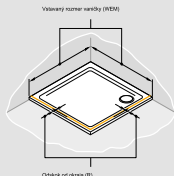

Sprchovací kút

Takto určíte správny rozmer

Montáž so sprchovou vaničkou

Dvere a bočné steny sa vždy montujú s odskokom od okraja vaničky. **Objednaný rozmer vždy zodpovedá vstavanému rozmeru vaničky (WEM).** Údaje o rozmeroch nájdete v náčrsoch na príslušných stránkach cenníka (pozri príklad). V prípade zhotovenia na mieru uvádzajte pri objednávke vždy poznámku 000 (vstavaný rozmer vaničky).

Montáž bez sprchovej vaničky

Štandardný výrobok: Pri štandardných výrobkoch zodpovedá uvedený rozmer vždy rozmeru sprchovej vaničky. Rozmery sprchovacieho kúta sú menšie o odskok od okraja vaničky, ktorý sa vzťahuje na konkrétnu sériu. Údaje o rozmeroch nájdete v náčrsoch na príslušných stránkach cenníka (pozri príklad). V prípade zhotovenia na mieru uvádzajte pri objednávke vždy poznámku 001 (montážny rozmer stred skla). Výrobok bude potom vyrobený podľa vašich požiadaviek, napr. na stred škýry.

Montážny rozmer (napr. pri montáži priamo na podlahu): Mnohé výrobky HÜPPE už štandardne vyrobené s montážnym rozmerom (M - stred skla). Tu platí: objednaný rozmer = skutočný rozmer v osi skla výrobku. Všímajte si pritom výrobky s označením **Montážny rozmer** (napr. pri montáži priamo na podlahu).