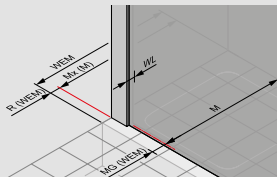

Sprchovací kút

Takto určíte správny rozmer

Montáž so sprchovou vaničkou

Dvere a bočné steny sa vždy montujú s odskokom od okraja vaničky. **Objednaný rozmer vždy zodpovedá vstavanému rozmeru vaničky (WEM).** Údaje o rozmeroch nájdete v náčrsoch na príslušných stránkach cenníka (pozri príklad). V prípade zhotovenia na mieru uvádzajte pri objednávke vždy poznámku 000 (vstavaný rozmer vaničky).

Montáž bez sprchovej vaničky

Štandardný výrobok: Pri štandardných výrobkoch zodpovedá uvedený rozmer vždy rozmeru sprchovej vaničky. Rozmery sprchovacieho kúta sú menšie o odskok od okraja vaničky, ktorý sa vzťahuje na konkrétnu sériu. Údaje o rozmeroch nájdete v náčrsoch na príslušných stránkach cenníka (pozri príklad). V prípade zhotovenia na mieru uvádzajte pri objednávke vždy poznámku 001 (montážny rozmer stred skla). Výrobok bude potom vyrobený podľa vašich požiadaviek, napr. na stred škýry.

Montážny rozmer (napr. pri montáži priamo na podlahu): Mnohé výrobky HÜPPE už štandardne vyrobené s montážnym rozmerom (M - stred skla). Tu platí: objednaný rozmer = skutočný rozmer v osi skla výrobku. Všímajte si pritom výrobky s označením **Montážny rozmer** (napr. pri montáži priamo na podlahu).