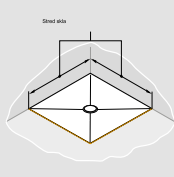

## Montáž so sprchovou vaničkou

Dvere a bočné steny sa vždy montujú s odskokom od okraja vaničky. **Objednaný rozmer vždy zodpovedá vstavanému rozmeru vaničky (WEM).** Údaje o rozmeroch nájdete v náčrsoch na príslušných stránkach cenníka (pozri príklad). V prípade zhotovenia na mieru uvádzajte pri objednávke vždy poznámku 000 (vstavaný rozmer vaničky).

## Montáž bez sprchovej vaničky

**Štandardný výrobok:** Pri štandardných výrobkoch zodpovedá uvedený rozmer vždy rozmeru sprchovej vaničky. Rozmery sprchovacieho kúta sú menšie o odskok od okraja vaničky, ktorý sa vzťahuje na konkrétnu sériu. Údaje o rozmeroch nájdete v náčrsoch na príslušných stránkach cenníka (pozri príklad). V prípade zhotovenia na mieru uvádzajte pri objednávke vždy poznámku 001 (montážny rozmer stred skla). Výrobok bude potom vyrobený podľa vašich požiadaviek, napr. na stred škáry.

**Montážny rozmer** (napr. pri montáži priamo na podlahu): Mnohé výrobky HÜPPE už štandardne vyrobené s montážnym rozmerom (M - stred skla). Tu platí: objednaný rozmer = skutočný rozmer v osi skla výrobku. Všímajte si pritom výrobky s označením **Montážny rozmer** (napr. pri montáži priamo na podlahu).