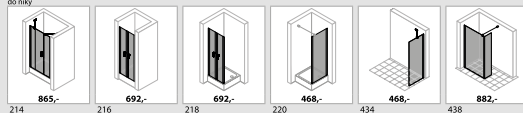

4-uholník

Lietacie dvere do niky

Lietacie dvere pre bočnú stenu

Bočná stena pre lietacie dvere

Bočná stena samostatne stojaca

Walk-in bočná stena s vyklápnym segmentom