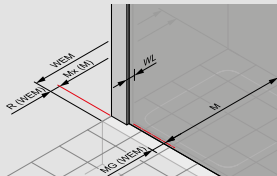

## Montáž so sprchovou vaničkou

Dvere a bočné steny sa vždy montujú s odskokom od okraja vaničky. **Objednaný rozmer vždy zodpovedá vstavanému rozmeru vaničky (WEM).** Údaje o rozmeroch nájdete v náčrsoch na príslušných stránkach cenníka (pozri príklad). V prípade zhotovenia na mieru uvádzajte pri objednávke vždy poznámku 000 (vstavaný rozmer vaničky).

## Montáž bez sprchovej vaničky

**Štandardný výrobok:** Pri štandardných výrobkoch zodpovedá uvedený rozmer vždy rozmeru sprchovej vaničky. Rozmery sprchovacieho kúta sú menšie o odskok od okraja vaničky, ktorý sa vzťahuje na konkrétnu sériu. Údaje o rozmeroch nájdete v náčrsoch na príslušných stránkach cenníka (pozri príklad). V prípade zhotovenia na mieru uvádzajte pri objednávke vždy poznámku 001 (montážny rozmer stred skla). Výrobok bude potom vyrobený podľa vašich požiadaviek, napr. na stred škáry.

**Montážny rozmer** (napr. pri montáži priamo na podlahu): Mnohé výrobky HÜPPE už štandardne vyrobené s montážnym rozmerom (M - stred skla). Tu platí: objednaný rozmer = skutočný rozmer v osi skla výrobku. Všímajte si pritom výrobky s označením **Montážny rozmer** (napr. pri montáži priamo na podlahu).