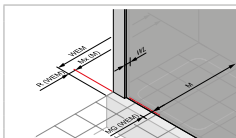

WEM = vstavaný rozmer vaničky (000)

M = montážny rozmer stred skla (001)

Uvedte prosím bezpodmienečne pri objednávke.

Rozmery

WL:	30
R:	15
Mx:	M+15
MG:	30