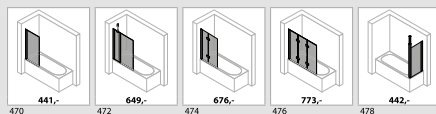

Vaňové zásteny

1-dielna

1-dielna s pevným segmentom

2-dielna sklápavacia

3-dielna

Bočná stena