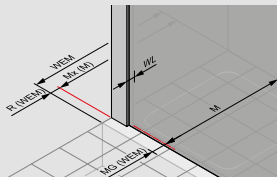

# Sprchovací kút

Takto určíte správny rozmer

## Montáž so sprchovou vaničkou

Dvere a bočné steny sa vždy montujú s odskokom od okraja vaničky. **Objednaný rozmer vždy zodpovedá vstavanému rozmeru vaničky (WEM).** Údaje o rozmeroch nájdete v náčrsoch na príslušných stránkach cenníka (pozri príklad). V prípade zhotovenia na mieru uvádzajte pri objednávke vždy poznámku 000 (vstavaný rozmer vaničky).

## Montáž bez sprchovej vaničky

**Štandardný výrobok:** Pri štandardných výrobkoch zodpovedá uvedený rozmer vždy rozmeru sprchovej vaničky. Rozmery sprchovacieho kúta sú menšie o odskok od okraja vaničky, ktorý sa vzťahuje na konkrétnu sériu. Údaje o rozmeroch nájdete v náčrsoch na príslušných stránkach cenníka (pozri príklad). V prípade zhotovenia na mieru uvádzajte pri objednávke vždy poznámku 001 (montážny rozmer stred skla). Výrobok bude potom vyrobený podľa vašich požiadaviek, napr. na stred škáry.

**Montážny rozmer** (napr. pri montáži priamo na podlahu): Mnohé výrobky HÜPPE už štandardne vyrobené s montážnym rozmerom (M - stred skla). Tu platí: objednaný rozmer = skutočný rozmer v osi skla výrobku. Všímajte si pritom výrobky s označením **Montážny rozmer** (napr. pri montáži priamo na podlahu).