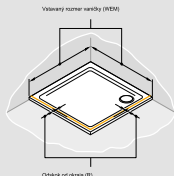

# Sprchovací kút

Takto určíte správny rozmer

## Montáž so sprchovou vaničkou

Dvere a bočné steny sa vždy montujú s odskokom od okraja vaničky. **Objednaný rozmer vždy zodpovedá vstavanému rozmeru vaničky (WEM).** Údaje o rozmeroch nájdete v náčrsoch na príslušných stránkach cenníka (pozri príklad). V prípade zhotovenia na mieru uvádzajte pri objednávke vždy poznámku 000 (vstavaný rozmer vaničky).

## Montáž bez sprchovej vaničky

**Štandardný výrobok:** Pri štandardných výrobkoch zodpovedá uvedený rozmer vždy rozmeru sprchovej vaničky. Rozmery sprchovacieho kúta sú menšie o odskok od okraja vaničky, ktorý sa vzťahuje na konkrétnu sériu. Údaje o rozmeroch nájdete v náčrsoch na príslušných stránkach cenníka (pozri príklad). V prípade zhotovenia na mieru uvádzajte pri objednávke vždy poznámku 001 (montážny rozmer stred skla). Výrobok bude potom vyrobený podľa vašich požiadaviek, napr. na stred škáry.

**Montážny rozmer** (napr. pri montáži priamo na podlahu): Mnohé výrobky HÜPPE už štandardne vyrobené s montážnym rozmerom (M - stred skla). Tu platí: objednaný rozmer = skutočný rozmer v osi skla výrobku. Všímajte si pritom výrobky s označením **Montážny rozmer** (napr. pri montáži priamo na podlahu).