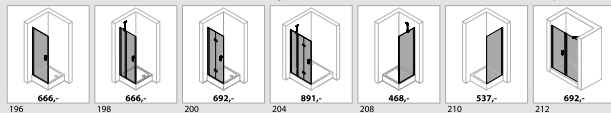

4-uholník

Kridlové dvere

Kridlové dvere s pevným segmentom

Kridlové sklápavacie dvere

Bočná stena pre kridlové dvere

Vyklopná bočná stena pre kridlové dvere

Kridlové dvere s protisegmentom do niky