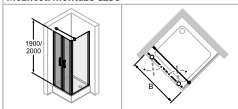

Možnosti montáže C238

Min. - max. rozmery

1400-2000	500-1600