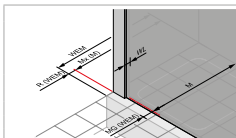

WEM = vstavaný rozmer vaničky (000)

M = montážny rozmer stred skla (001)

Rozmery

WL:	30.4
R:	15
Mx:	M+15
MG:	30