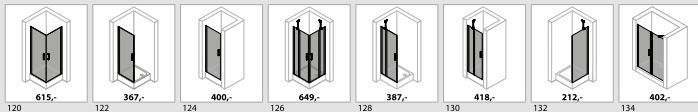

4-uholník

Kridlové dvere rohový vstup

Kridlové dvere pre bočnú stenu / rohový vstup

Kridlové dvere do niky

Kridlové dvere s pevným segmentom do niky

Bočná stena pre kridlové dvere

Kridlové dvere s protisegmentom do niky

4-uholník

Lietacie dvere do niky

Lietacie dvere pre bočnú stenu

Bočná stena pre lietacie dvere