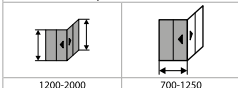

Min. – max. rozmery

- Dverové posuvné segmenty možno pre ľahké čistenie vyklopiť dovnútra.
- Vysokokvalitné dvojité kolieska s guľičkovými ložiskami s elegantnými chrómovými krytkami.
- S podlahovým profilom (výška 41 mm).
- Priebežné magnetické lišty a tesniace profily.
- Utesnenie podľa normy DIN 14428.
- Obsah dodávky: upevňovací materiál, návod na montáž, zoznam náhradných dielov.
- 10-ročná záruka dostupnosti opotrebovateľných dielov po zakúpení výrobku.