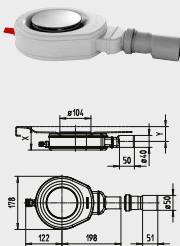

KALDEWEI KA 90 plochá mod. 4104