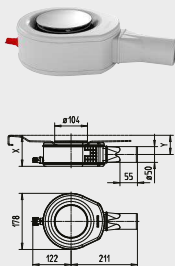

ODTOKOVÉ SÚPRAVY KA 90

- Veľmi malá montážna výška
- Kryt odtoku takmer zarovno k sprchovacej vaničke a ľahko sa vyberá
- Jednoduché čistenie
- Priamy prístup k odtokovej rúre vďaka vyberateľnému zápachovému uzáveru
- Prietok normovaný podľa EN 274, odporúčaný pre sprchovacie hlavice s prietokom do 18 l/min.
- Súčasťou dodávky sú: chrómovaný kryt, sítko na zachytávanie vlasov
- Smaltovaný kryt odtoku: voľiteľné príslušenstvo
- **Novinka:** teraz univerzálne použiteľná pre montážne systémy ESR, FR a extra plochý polystyrénový nosič

KALDEWEI KA 90 vodorovná mod. 4103