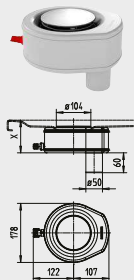

KALDEWEI KA 90 zvislá mod. 4105

	KA 90 vodorovná		KA 90 plochá		KA 90 zvislá
	4103	4104	4104	4105	4105
Pripojovacia výška odtokovej súpravy	+ 42,5 mm	hĺbka vaničky** + 31 mm			-
Výška sprchovacej vaničky so síťom	+ 80 mm	hĺbka vaničky** + 60 mm	hĺbka vaničky** + 80 mm		
Stavebná výška	81 mm	61 mm	81 mm		
Priemer pripojovacej rúrky	50 mm	40 mm	50 mm		
Vonkajšie rozmery	180; 90; 107 mm	180; 90; 107 mm	180; 90; 107 mm		
Dĺžka pripojovacej rúrky (možnosť skrátenia)	55 mm	50 mm	60 mm		
Vzdialenosť osi síťu k pripojovacej rúrke	210 mm	198 mm	62 mm		
Vonkajšie rozmery krytu odtoku	105 mm	105 mm	105 mm		

Odtokové súpravy	Model Č. výt.		EUR
KA 90 s pripojením k odpadu, kryt odtoku chrómovaný, zodpovedá DIN EN 274 (výška vody v prepade 50 mm)	4103 68772560999		95,00
KA 90 ultra plochá s pripojením k odpadu, kryt odtoku chrómovaný, nezodpovedá DIN EN 274 (výška vody v prepade 30 mm)	4104 68772540999		114,00
KA 90 zvislá s pripojením k odpadu, kryt odtoku chrómovaný, zodpovedá DIN EN 274 (výška vody v prepade 50 mm)	4105 68772550999		133,00