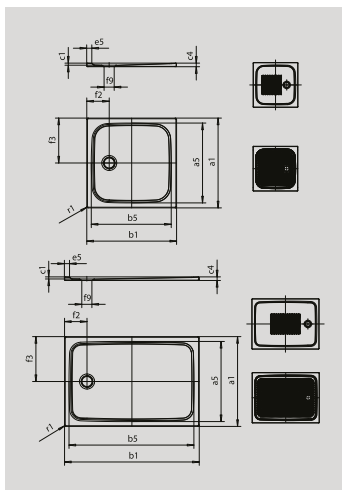

CAYONOPLAN

- sprchováca vanička pre montáž v úrovni podlahy
- klasický dizajn s vnútorným obrysom
- dokonale ladí s vaňami CAYONO
- veľkorysá plocha pre státie vďaka odtoku na bočnej strane
- zo smaltovanej ocele KALDEWEI

Ilustračný obrázok

Model	Celková montážna výška						Stavebná výška					
	2251	2253	2254	2255	2256	2257	2251	2253	2254	2255	2256	2257
KA 90 horizontál	98	98	98	98	98	98	80	80	80	80	80	80
KA 90 plochá	78	78	78	78	78	78	60	60	60	60	60	60
KA 90 zvislá	49	49	49	49	49	49	80	80	80	80	80	80

SECURE⁺

Model	2251	2253	2254	2255	2256	2257
Vonkajšia dĺžka						
Vnútorná dĺžka						
Vonkajšia šírka						
Vnútorná šírka						
Vnútorná hĺbka						
Výška okraja						
Šírka okraja						
Priemer odtokového otvoru						
Vzdialenosť okraja od stredu odtokového otvoru						
Vonkajší polomer						
Čistá hmotnosť						
Antislip						
Celoplošný Antislip						
SECURE PLUS						